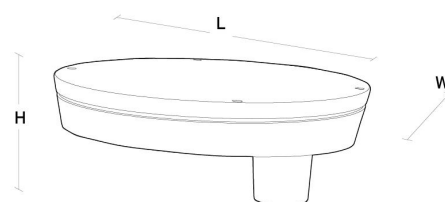

CircLED Multi

CircLED Multi Topp Grå Linse 2, Klasse II 3120lm 4000K Ra>70 Lumistep LS8

El-nummer: 3500435
EAN: 5703821172936
SG artikkelnr: 8246090876

Elektrisk

System effekt (W): 23W
Spennning: 220-240V
Maks. armaturer per sikring: B10: 10, B16: 17, C10: 16, C16: 27

Lysteknikk

Type lyskilde: LED
Effektiv lysstrøm (lm): 3120lm
Lysutbytte: 136 lm/W
Farge temperatur: 4000K
Fargegjengivelse (Ra/CRI): Ra>70
MacAdams faktor: SDCM: 3
Levetid: L80/B10>100.000
Lysstråling: Multi Lens
Optikk: Linse

Styring

Styring: Lumistep LS8

Beskyttelse

Isolasjonsklasse: Klasse II
IK Klasse: IK09
IP Klasse: IP66
Overspenningsvern: (min. 4 kV) Integriert

Energi og godkjenning

Inneholder lyskilde med energiklasse: C
Breeam: Oppfyller Hea 01 krav til flimmerfri belysning (In-Use: Hea 05)
ULOR (<1%): Ja / Ja, opp til 17° tiltvinkel

Materialer og overflater

Materiale: Aluminium, trykkstøpt
Farge: Grå struktur 2150 sablé
Avskjermingens materiale: Herdet glass

Montering/Tilkobling

Montering: Mast - topp (Ø60mm), Utendørs
Modul: Topp
Kabel: Kabel 2x1mm² 6m
Vindprosjisert areal: 0,0415m² - Max 6,2 kg

Dimensjoner

Lengde (mm) L: 460
Bredde (mm) W: 390
Høyde (mm) H: 185
Vekt (kg) brutto/netto: 8.2 / 8

Forpakning

Forpakkingsstørrelse (mm): 525 x 395 x 210

5 7 0 3 8 2 1 1 7 2 9 3 6