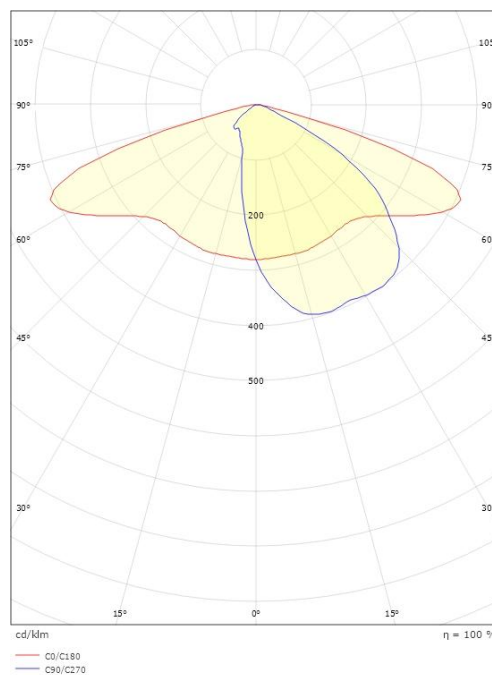

CircLED Multi

CircLED Multi Topp Grå Linse 2, Klasse II 3120lm 4000K Ra>70 Lumistep LS8

El-nummer: 3500435
EAN: 5703821172936
SG artikkelnr: 8246090876

Elektrisk

System effekt (W): 23W
Spennning: 220-240V
Maks. armaturer per sikring: B10: 10, B16: 17, C10: 16, C16: 27

Lysteknikk

Type lyskilde: LED
Effektiv lysstrøm (lm): 3120lm
Lysutbytte: 136 lm/W
Farge temperatur: 4000K
Fargegjengivelse (Ra/CRI): Ra>70
MacAdams faktor: SDCM: 3
Levetid: L80/B10>100.000
Lysstråling: Multi Lens
Optikk: Linse

Styring

Styring: Lumistep LS8

Beskyttelse

Isolasjonsklasse: Klasse II
IK Klasse: IK09
IP Klasse: IP66
Overspenningsvern: (min. 4 kV) Integriert

Energi og godkjenning

Inneholder lyskilde med energiklasse: C
Breeam: Oppfyller Hea 01 krav til flimmerfri belysning (In-Use: Hea 05)
ULOR (<1%): Ja / Ja, opp til 17° tiltvinkel

Materialer og overflater

Materiale: Aluminium, trykkstøpt
Farge: Grå struktur 2150 sablé
Avskjermingens materiale: Herdet glass

Montering/Tilkobling

Montering: Mast - topp (Ø60mm), Utendørs
Modul: Topp
Kabel: Kabel 2x1mm² 6m
Vindprosjisert areal: 0,0415m² - Max 6,2 kg

Dimensjoner

Lengde (mm) L: 460
Bredde (mm) W: 390
Høyde (mm) H: 185
Vekt (kg) brutto/netto: 8.2 / 8

Forpakning

Forpakkingsstørrelse (mm): 525 x 395 x 210

5 7 0 3 8 2 1 1 7 2 9 3 6