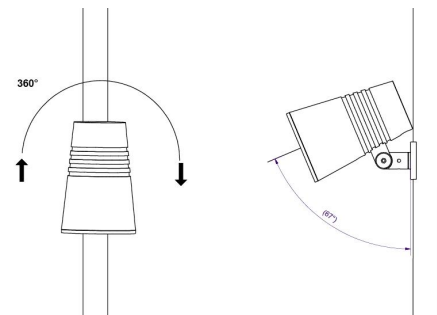

Materialer og overflater

Materiale: Aluminium, trykkstøpt
 Farge: Sort glans 20
 Avskjermingens materiale: Herdet glass

Montering/Tilkobling

Montering: Mast, vegg, pullert eller jordspyd, Utendørs
 Kabel: Kabel 2x1mm² 10m
 Vindprojisert areal: 0,0403m² - Max 5,3 kg

Dimensjoner

Høyde (mm) H: 268
 Diameter (mm) D: 180
 Vekt (kg) brutto/netto: 4.7 / 4.5

Forpakning

Forpakkingsstørrelse (mm): 275 x 275 x 275

cd/km
 — C0/C180
 — C90/C270

5 7 0 3 8 2 1 1 7 3 2 4 7