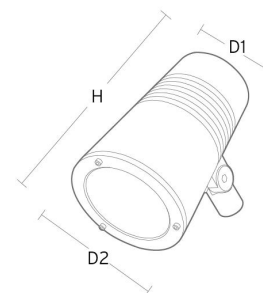

Wax Sort 27° 3500lm 3000K Ra>80 Lumistep LS8 50% Dim

El-nummer: 3502618
 EAN: 5703821173247
 SG artikkelnr: 8246091503

• = Denne artikkelen er produsert på bestilling, med forventet leveringstid på 3-4 uker.

Elektrisk

System effekt (W): 34W
 Spenning: 220-240V

Lysteknikk

Type lyskilde: LED
 Effektiv lysstrøm (lm): 3500lm
 Lysutbytte: 103 lm/W
 Farge temperatur: 3000K
 Fargegjengivelse (Ra/CRI): Ra>80
 MacAdams faktor: SDCM: 2
 Levetid: L90/B10>100.000
 Lysstråling: Direkte
 Optikk: Reflektor Bred 27gr.
 Lysspredning: 27°

Materialer og overflater

Materiale: Aluminium, trykkstøpt
 Farge: Sort glans 20
 Avskjermingens materiale: Herdet glass

Montering/Tilkobling

Montering: Mast, vegg, pullert eller jordspyd, Utendørs
 Kabel: Kabel 2x1mm² 10m
 Vindprojisert areal: 0,0403m² - Max 5,3 kg

Dimensjoner

Høyde (mm) H: 268
 Diameter (mm) D: 180
 Vekt (kg) brutto/netto: 4.7 / 4.5

Forpakning

Forpakkingsstørrelse (mm): 275 x 275 x 275

cd/km
 — C0/C180
 — C90/C270

5 7 0 3 8 2 1 1 7 3 2 4 7