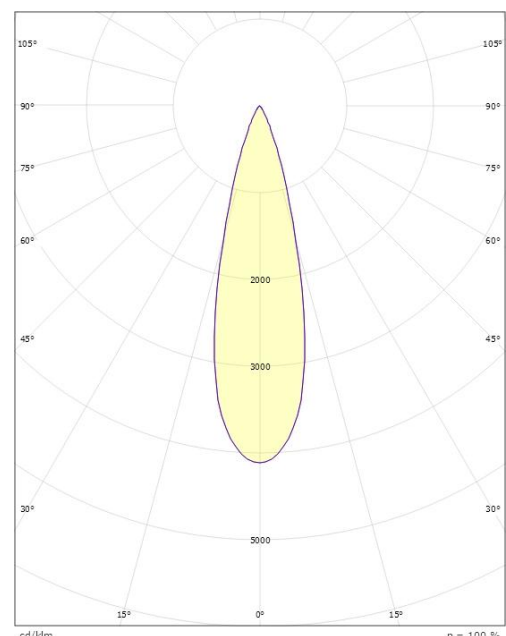

Elektrisk

System effekt (W): 34W
 Spenning: 220-240V

Lysteknikk

Type lyskilde: LED
 Effektiv lysstrøm (lm): 3500lm
 Lysutbytte: 103 lm/W
 Farge temperatur: 3000K
 Fargegjengivelse (Ra/CRI): Ra>80
 MacAdams faktor: SDCM: 2
 Levetid: L90/B10>100.000
 Lysstråling: Direkte
 Optikk: Reflektor Bred 27gr.
 Lysspredning: 27°

Materialer og overflater

Materiale: Aluminium, trykkstøpt
 Farge: Sort glans 20
 Avskjermingens materiale: Herdet glass

Montering/Tilkobling

Montering: Mast, vegg, pullert eller jordspyd, Utendørs
 Kabel: Kabel 2x1mm² 10m
 Vindprojisert areal: 0,0403m² - Max 5,3 kg

Dimensjoner

Høyde (mm) H: 268
 Diameter (mm) D: 180
 Vekt (kg) brutto/netto: 4.7 / 4.5

Forpakning

Forpakkingsstørrelse (mm): 275 x 275 x 275

cd/km
 — C0/C180
 — C90/C270

5 7 0 3 8 2 1 1 7 3 2 4 7