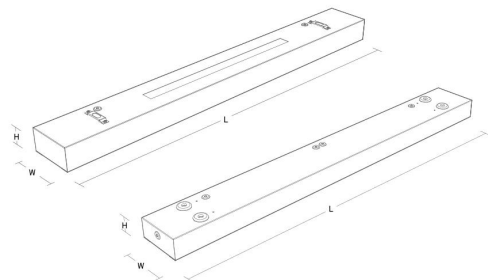

Materialer og overflater

Materiale: stålplate
 Farge: Hvit Reflektorhvit glans 25
 Avskjermingens materiale: Aluminium

Montering/Tilkobling

Montering: Nedhengt, Innendørs
 Modul: 1500
 Wiresett: 2x2m wire sæt m/løkke M13 m/2 beslag
 Kabel: Kabel 3x0,75mm² 2,5m m/Schuko hvit
 Tilkobling: Hurtigklemme

Dimensjoner

Lengde (mm) L: 1500
 Bredde (mm) W: 142
 Høyde (mm) H: 81
 Vekt (kg) brutto/netto: 8.2 / 8

Forpakning

Forpakkingsstørrelse (mm): 1555 x 146 x 95

5 7 0 3 8 2 1 1 7 2 5 0 9