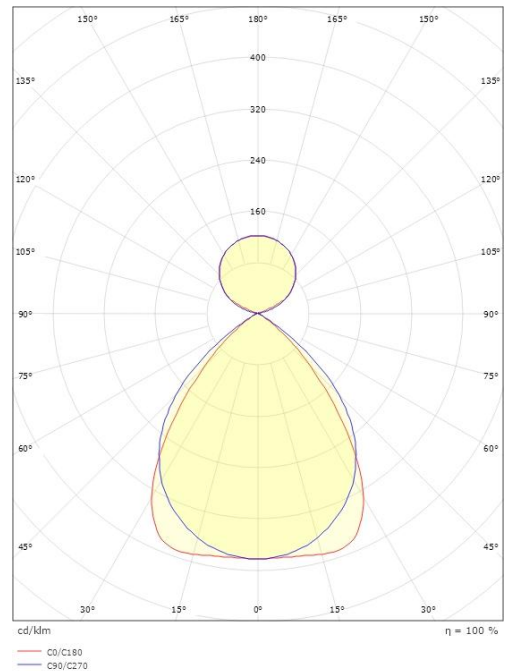

Dimensjoner

Lengde (mm) L: 1500
 Bredde (mm) W: 142
 Høyde (mm) H: 81
 Vekt (kg) brutto/netto: 8.2 / 8

Forpakning

Forpakkingsstørrelse (mm): 1555 x 146 x 95

5 7 0 3 8 2 1 1 7 2 5 0 9