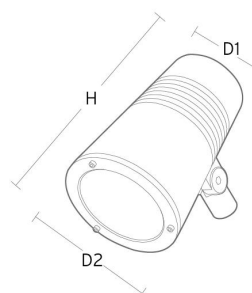

Wax Sort 27° 3500lm 3000K Ra>80 Ikke dimbar

El-nummer: 3502616
 EAN: 5703821173230
 SG artikkelnr: 8246091516

Elektrisk

System effekt (W): 34W
 Spenning: 220-240V

Lysteknikk

Type lyskilde: LED
 Effektiv lysstrøm (lm): 3500lm
 Lysutbytte: 103 lm/W
 Farge temperatur: 3000K
 Fargegjengivelse (Ra/CRI): Ra>80
 MacAdams faktor: SDCM: 2
 Levetid: L90/B10>100.000
 Lysstråling: Direkte
 Optikk: Reflektor Bred 27gr.
 Lysspredning: 27°

Materialer og overflater

Materiale: Aluminium, trykkstøpt
 Farge: Sort glans 20
 Avskjermingens materiale: Herdet glass

Montering/Tilkobling

Montering: Mast, vegg, pullert eller jordspyd,
 Utendørs
 Kabel: Kabel 2x1mm² 10m
 Vindprojisert areal: 0,0403m² - Max 5,3 kg

Dimensjoner

Høyde (mm) H: 268
 Diameter (mm) D: 180
 Vekt (kg) brutto/netto: 4.7 / 4.5

Forpakning

Forpakkingsstørrelse (mm): 230 x 230 x 280

cd/kdm η = 100 %

— C0/C180
 — C90/C270

5 7 0 3 8 2 1 1 7 3 2 3 0