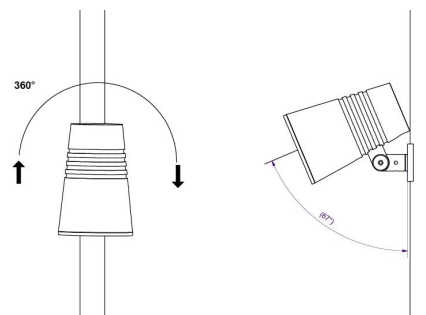

Materialer og overflater

Materiale: Aluminium, trykkstøpt
 Farge: Sort glans 20
 Avskjermingens materiale: Herdet glass

Montering/Tilkobling

Montering: Mast, vegg, pullert eller jordspyd,
 Utendørs
 Kabel: Kabel 2x1mm² 10m
 Vindprojisert areal: 0,0403m² - Max 5,3 kg

Dimensjoner

Høyde (mm) H: 268
 Diameter (mm) D: 180
 Vekt (kg) brutto/netto: 4.7 / 4.5

Forpakning

Forpakkingsstørrelse (mm): 230 x 230 x 280

cd/kdm η = 100 %

— C0/C180
 — C90/C270

5 7 0 3 8 2 1 1 7 3 2 3 0