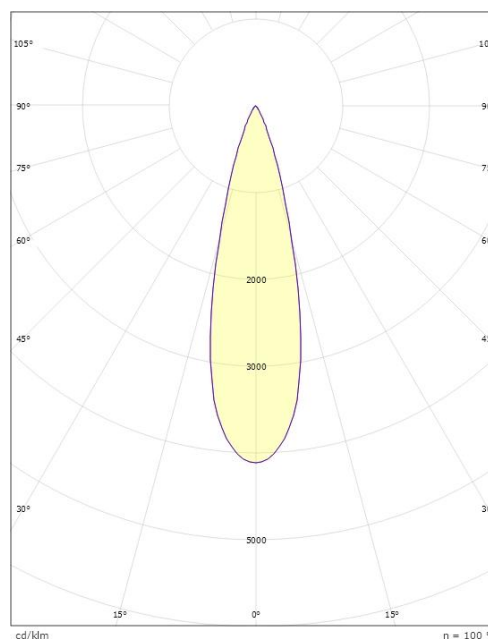

Wax Sort 27° 3500lm 3000K Ra>80 Ikke dimbar

El-nummer: 3502616
 EAN: 5703821173230
 SG artikkelnr: 8246091516

Elektrisk

System effekt (W): 34W
 Spenning: 220-240V

Lysteknikk

Type lyskilde: LED
 Effektiv lysstrøm (lm): 3500lm
 Lysutbytte: 103 lm/W
 Farge temperatur: 3000K
 Fargegjengivelse (Ra/CRI): Ra>80
 MacAdams faktor: SDCM: 2
 Levetid: L90/B10>100.000
 Lysstråling: Direkte
 Optikk: Reflektor Bred 27gr.
 Lysspredning: 27°

Materialer og overflater

Materiale: Aluminium, trykkstøpt
 Farge: Sort glans 20
 Avskjermingens materiale: Herdet glass

Montering/Tilkobling

Montering: Mast, vegg, pullert eller jordspyd,
 Utendørs
 Kabel: Kabel 2x1mm² 10m
 Vindprojisert areal: 0,0403m² - Max 5,3 kg

Dimensjoner

Høyde (mm) H: 268
 Diameter (mm) D: 180
 Vekt (kg) brutto/netto: 4.7 / 4.5

Forpakning

Forpakkingsstørrelse (mm): 230 x 230 x 280

cd/kdm η = 100 %

— C0/C180
 — C90/C270

5 7 0 3 8 2 1 1 7 3 2 3 0