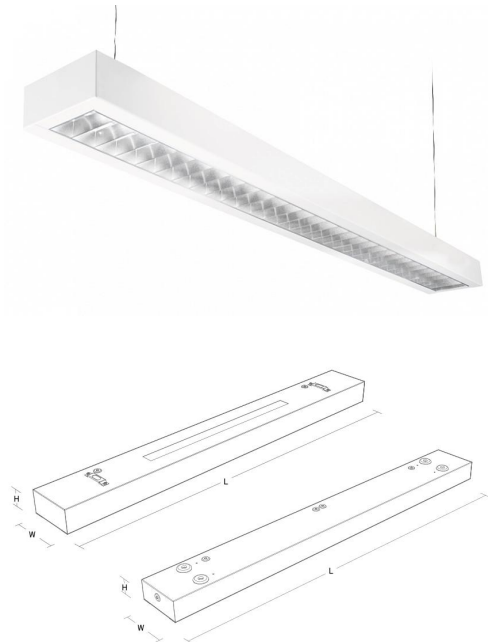

EcoLine Office

EcoLine Office 1500 Hvit 4510lm 3000K Ra>80 Ikke dimbar

El-nummer: 3301658
EAN: 5703821176200
SG artikkelnr: 8246090533

Elektrisk

System effekt (W): 35W
Spennning: 220-240V
Maks. armaturer per sikring: B10: 16, B16: 26, C10: 27, C16: 44
PE Lekkasje strøm (mA): 0.54

Lysteknikk

Type lyskilde: LED
Effektiv lysstrøm (lm): 4510lm
Lysutbytte: 129 lm/W
Farge temperatur: 3000K
Fargegjengivelse (Ra/CRI): Ra>80
MacAdams faktor: SDCM: 3
Levetid: L80/B10>50.000
Lysstråling: Direkte
Optikk: Dobbelt parabolisk reflektor, diffus
UGR: UGR<19

Styring

Styring: Ikke dimbar

Beskyttelse

Isolasjonsklasse: Klasse I
IP Klasse: IP20

Energi og godkjenning

Inneholder lyskilde med energiklasse: C
Breeam: Oppfyller Hea 01 krav til flimmerfri belysning (In-Use: Hea 05)

Materialer og overflater

Materiale: stålplate
Avskjermingens materiale: Aluminium

Montering/Tilkobling

Montering: Hengende eller utenpåliggende, Innendørs
Modul: 1500
Tilkobling: Hurtigklemme

Dimensjoner

Lengde (mm) L: 1500
Bredde (mm) W: 142
Høyde (mm) H: 63
Vekt (kg) brutto/netto: 7.7 / 7.5

Forpakning

Forpakkingsstørrelse (mm): 1515 x 146 x 68

5 7 0 3 8 2 1 1 7 6 2 0 0