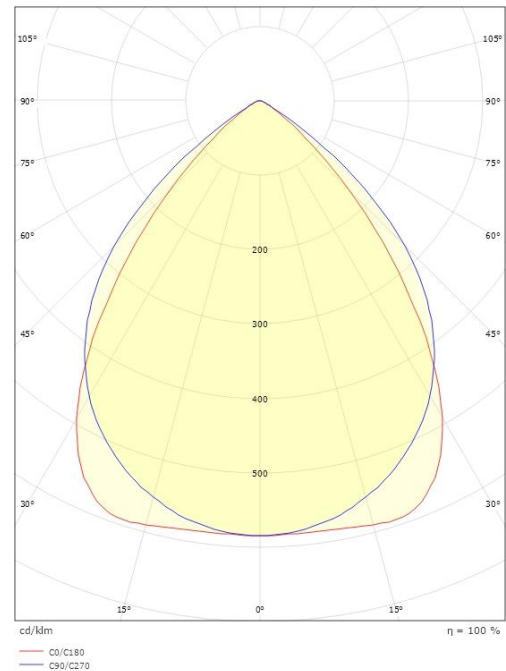

Materialer og overflater

Materiale: stålplate
Avskjermingens materiale: Aluminium

Montering/Tilkobling

Montering: Hengende eller utenpåliggende, Innendørs
Modul: 1500
Tilkobling: Hurtigklemme

Dimensjoner

Lengde (mm) L: 1500
Bredde (mm) W: 142
Høyde (mm) H: 63
Vekt (kg) brutto/netto: 7.7 / 7.5

Forpakning

Forpakkingsstørrelse (mm): 1515 x 146 x 68

5 7 0 3 8 2 1 1 7 6 2 0 0