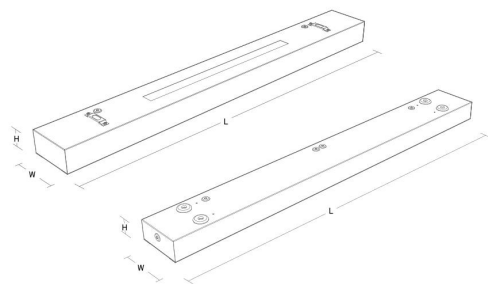

### Montering/Tilkobling

Montering: Hengende eller utenpåliggende, Innendørs  
 Modul: 1200  
 Tilkobling: Hurtigklemme

### Dimensjoner

Lengde (mm) L: 1200  
 Bredder (mm) W: 142  
 Høyde (mm) H: 63  
 Vekt (kg) brutto/netto: 5.7 / 5.5

### Forpakning

Forpakkingsstørrelse (mm): 1215 x 146 x 68

5 7 0 3 8 2 1 1 7 5 0 8 1