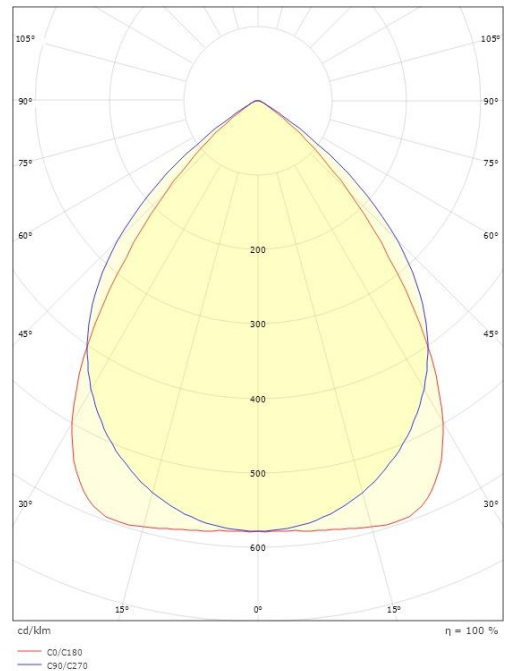

EcoLine Office 1200 Hvit 3060lm 3000K Ra>80 Ikke dimbar

El-nummer: 3304260
EAN: 5703821175081
SG artikkelnr: 8246090112
Erstatte: 212040
Erstattet av: 8246089638

Elektrisk

System effekt (W): 23W
Spenning: 220-240V
Maks. armaturer per sikring: B10: 19, B16: 30, C10: 31, C16: 51
PE Lekkasje strøm (mA): 0.55

Lysteknikk

Type lyskilde: LED
Effektiv lysstrøm (lm): 3060lm
Lysutbytte: 133 lm/W
Farge temperatur: 3000K
Fargegjengivelse (Ra/CRI): Ra>80
MacAdams faktor: SDCM: 3
Levetid: L80/B10>50.000
Lysstråling: Direkte
Optikk: Dobbelt parabolisk reflektor, diffus
UGR: UGR<19

Styring

Styring: Ikke dimbar

Beskyttelse

Isolasjonsklasse: Klasse I
IP Klasse: IP20

Energi og godkjenning

Inneholder lyskilde med energiklasse: C
Breeam: Oppfyller Hea 01 krav til flimmerfri belysning (In-Use: Hea 05)

Materialer og overflater

Materiale: stålplate
Avskjermingens materiale: Aluminium

Montering/Tilkobling

Montering: Hengende eller utenpåliggende, Innendørs
Modul: 1200
Tilkobling: Hurtigklemme

Dimensjoner

Lengde (mm) L: 1200
Bredder (mm) W: 142
Høyde (mm) H: 63
Vekt (kg) brutto/netto: 5.7 / 5.5

Forpakning

Forpakkingsstørrelse (mm): 1215 x 146 x 68

5 7 0 3 8 2 1 1 7 5 0 8 1