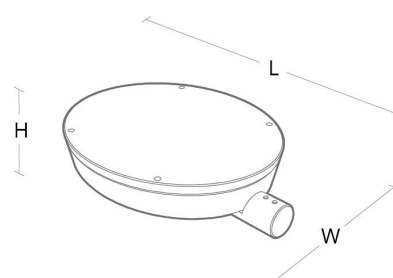

CircLED Multi

CircLED Multi Side Grå Linse 2, Klasse II 3950lm 4000K Ra>70 Ikke dimbar

El-nummer: 3500442
EAN: 5703821166270
SG artikkelnr: 8246086411

Elektrisk

System effekt (W): 31W
Spennning: 220-240V
Maks. armaturer per sikring: B10: 32, B16: 50, C10: 52, C16: 85

Lysteknikk

Type lyskilde: LED
Effektiv lysstrøm (lm): 3950lm
Lysutbytte: 127 lm/W
Farge temperatur: 4000K
Fargegjengivelse (Ra/CRI): Ra>70
MacAdams faktor: SDCM: 3
Levetid: L80/B10>100.000
Lysstråling: Multi Lens
Optikk: Linse

Styring

Styring: Ikke dimbar

Beskyttelse

Isolasjonsklasse: Klasse II
IK Klasse: IK09
IP Klasse: IP66
Overspenningsvern: (min. 4 kV) Integret

Energi og godkjenning

Inneholder lyskilde med energiklasse: C
Breeam: Oppfyller Hea 01 krav til flimrefri belysning (In-Use: Hea 05)
ULOR (<1%): Ja / Ja, opp til 17° tiltvinkel

Materialer og overflater

Materiale: Aluminium, trykkstøpt
Farge: Grå struktur 2150 sablé
Avskjermingens materiale: Herdet glass

Montering/Tilkobling

Montering: Mast - Side (Ø48mm), Utendørs
Modul: Side
Kabel: Kabel 2x1mm² 10m
Vindprosjisert areal: 0,0415m² - Max 6,2 kg

Dimensjoner

Lengde (mm) L: 523
Bredde (mm) W: 390
Høyde (mm) H: 135
Vekt (kg) brutto/netto: 8.2 / 8

Forpakning

Forpakkingsstørrelse (mm): 525 x 395 x 210

5 7 0 3 8 2 1 1 6 6 2 7 0