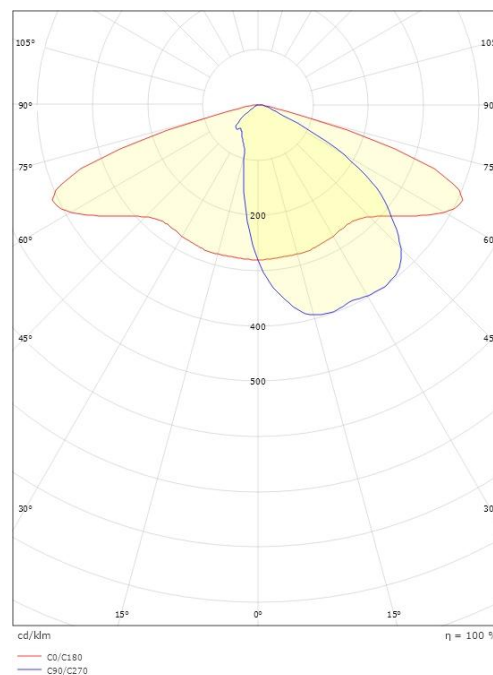

CircLED Multi

CircLED Multi Side Grå Linse 2, Klasse II 3950lm 4000K Ra>70 Ikke dimbar

El-nummer: 3500442
EAN: 5703821166270
SG artikkelnr: 8246086411

Elektrisk

System effekt (W): 31W
Spennning: 220-240V
Maks. armaturer per sikring: B10: 32, B16: 50, C10: 52, C16: 85

Lysteknikk

Type lyskilde: LED
Effektiv lysstrøm (lm): 3950lm
Lysutbytte: 127 lm/W
Farge temperatur: 4000K
Fargegjengivelse (Ra/CRI): Ra>70
MacAdams faktor: SDCM: 3
Levetid: L80/B10>100.000
Lysstråling: Multi Lens
Optikk: Linse

Styring

Styring: Ikke dimbar

Beskyttelse

Isolasjonsklasse: Klasse II
IK Klasse: IK09
IP Klasse: IP66
Overspenningsvern: (min. 4 kV) Integret

Energi og godkjenning

Inneholder lyskilde med energiklasse: C
Breeam: Oppfyller Hea 01 krav til flimrefri belysning (In-Use: Hea 05)
ULOR (<1%): Ja / Ja, opp til 17° tiltvinkel

Materialer og overflater

Materiale: Aluminium, trykkstøpt
Farge: Grå struktur 2150 sablé
Avskjermingens materiale: Herdet glass

Montering/Tilkobling

Montering: Mast - Side (Ø48mm), Utendørs
Modul: Side
Kabel: Kabel 2x1mm² 10m
Vindprosjisert areal: 0,0415m² - Max 6,2 kg

Dimensjoner

Lengde (mm) L: 523
Bredde (mm) W: 390
Høyde (mm) H: 135
Vekt (kg) brutto/netto: 8.2 / 8

Forpakning

Forpakkingsstørrelse (mm): 525 x 395 x 210

5 7 0 3 8 2 1 1 6 6 2 7 0