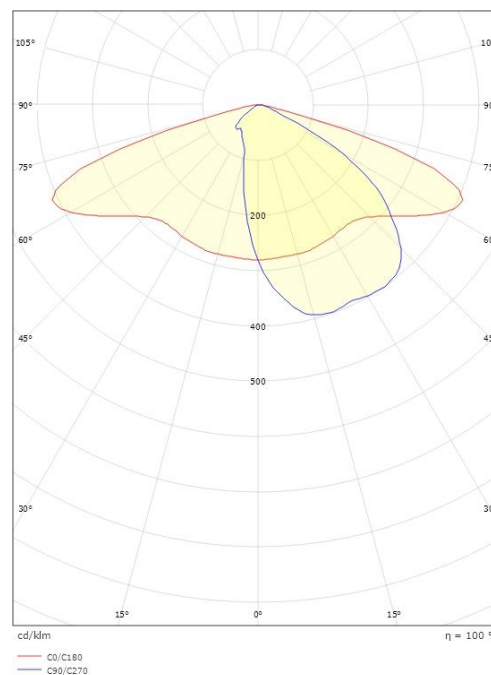

CircLED Multi

CircLED Multi Topp Justerbar 5-17° Grå Linse 2, Klasse II 3950lm 4000K Ra>70 Ikke dimbar

El-nummer: 3500440
EAN: 5703821166287
SG artikkelnr: 8246086408

Elektrisk

System effekt (W): 31W
Spenning: 220-240V
Maks. armaturer per sikring: B10: 32, B16: 50, C10: 52, C16: 85

Lysteknikk

Type lyskilde: LED
Effektiv lysstrøm (lm): 3950lm
Lysutbytte: 127 lm/W
Farge temperatur: 4000K
Fargegjengivelse (Ra/CRI): Ra>70
MacAdams faktor: SDCM: 3
Levetid: L80/B10>100.000
Lysstråling: Multi Lens
Optikk: Linse

Styring

Styring: Ikke dimbar

Beskyttelse

Isolasjonsklasse: Klasse II
IK Klasse: IK09
IP Klasse: IP66
Overspenningsvern: (min. 4 kV) Integret

Energi og godkjenning

Inneholder lyskilde med energiklasse: C
Breeam: Oppfyller Hea 01 krav til flimmerfri belysning (In-Use: Hea 05)
ULOR (<1%): Ja / Ja, opp til 17° tiltvinkel

Materialer og overflater

Materiale: Aluminium, trykkstøpt
Farge: Grå struktur 2150 sablé
Avskjermingens materiale: Herdet glass

Montering/Tilkobling

Montering: Mast - justerbar hode 5° til 17°, Utendørs
Modul: Topp Justerbar 5-17°
Kabel: Kabel 2x1mm² 6m
Vindprosjisert areal: 0,0415m² - Max 6,2 kg

Dimensjoner

Lengde (mm) L: 460
Bredde (mm) W: 390
Høyde (mm) H: 185
Vekt (kg) brutto/netto: 8.2 / 8

Forpakning

Forpakkingsstørrelse (mm): 525 x 395 x 210

5 7 0 3 8 2 1 1 6 6 2 8 7