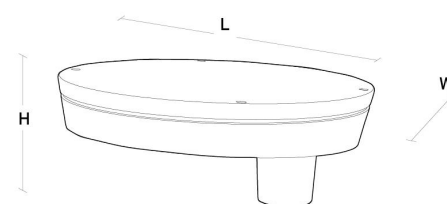

CircLED Multi

CircLED Multi Topp Justerbar 5-17° Grå Linse 2, Klasse II 3950lm 4000K Ra>70 Ikke dimbar

El-nummer: 3500440
EAN: 5703821166287
SG artikkelnr: 8246086408

Elektrisk

System effekt (W): 31W
Spenning: 220-240V
Maks. armaturer per sikring: B10: 32, B16: 50, C10: 52, C16: 85

Lysteknikk

Type lyskilde: LED
Effektiv lysstrøm (lm): 3950lm
Lysutbytte: 127 lm/W
Farge temperatur: 4000K
Fargegjengivelse (Ra/CRI): Ra>70
MacAdams faktor: SDCM: 3
Levetid: L80/B10>100.000
Lysstråling: Multi Lens
Optikk: Linse

Styring

Styring: Ikke dimbar

Beskyttelse

Isolasjonsklasse: Klasse II
IK Klasse: IK09
IP Klasse: IP66
Overspenningsvern: (min. 4 kV) Integret

Energi og godkjenning

Inneholder lyskilde med energiklasse: C
Breeam: Oppfyller Hea 01 krav til flimmerfri belysning (In-Use: Hea 05)
ULOR (<1%): Ja / Ja, opp til 17° tiltvinkel

Materialer og overflater

Materiale: Aluminium, trykkstøpt
Farge: Grå struktur 2150 sablé
Avskjermingens materiale: Herdet glass

Montering/Tilkobling

Montering: Mast - justerbar hode 5° til 17°, Utendørs
Modul: Topp Justerbar 5-17°
Kabel: Kabel 2x1mm² 6m
Vindprosjisert areal: 0,0415m² - Max 6,2 kg

Dimensjoner

Lengde (mm) L: 460
Bredde (mm) W: 390
Høyde (mm) H: 185
Vekt (kg) brutto/netto: 8.2 / 8

Forpakning

Forpakkingsstørrelse (mm): 525 x 395 x 210

5 7 0 3 8 2 1 1 6 6 2 8 7