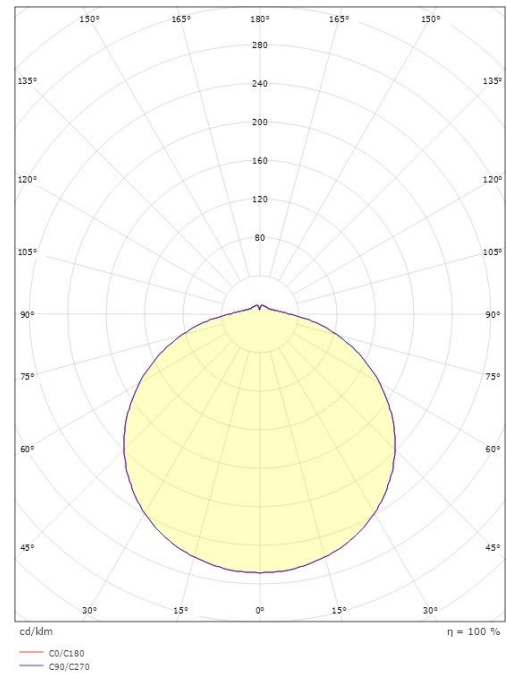

Frosta 330

Frosta 330 Hvit Sensor Dim 2230lm 3000K Ra>80 Sensor Dim

El-nummer: 3000699
EAN: 7021982117374
SG artikkelnr: 211737

Elektrisk

System effekt (W): 17W
Spenning: 220-240V
Maks. armaturer per sikring: B10: 43, B16: 69, C10: 68, C16: 110

Lysteknikk

Type lyskilde: LED
Lyskilde inkludert: Ja
Effektiv lysstrøm (lm): 2230lm
Lysutbytte: 131 lm/W
Farge temperatur: 3000K
Fargegjengivelse (Ra/CRI): Ra>80
MacAdams faktor: SDCM: 3
Levetid: L80/B10>100.000
Levetid: L90>60.000
Lysstråling: Direkte
Optikk: Akryl diffuser
Lysspredning: 125°
UGR: UGR<25
Synlig flimmer (PstLM): 0.05
Stroboskopisk flimmer (SVM): 0.03
Fotobiologisk sikkerhet: RG 0

Styring

Styring: Sensor Dim
Driver: 450mA

Beskyttelse

Isolasjonsklasse: Klasse II
IK Klasse: IK04
IP Klasse: IP20

Energi og godkjenning

Inneholder lyskilde med energiklasse: B
Breeam: Oppfyller Hea 01 krav til flimmerfri belysning (In-Use: Hea 05)

Materialer og overflater

Materiale: Stål
Farge: Hvit RAL 9003
Avskjermingens materiale: Akryl (PMMA)

Montering/Tilkobling

Montering: Utenpåliggende, Innendørs
Tilkobling: Hurtigklemme

Dimensjoner

Høyde (mm) H: 77
Diameter (mm) D: 330
Vekt (kg) brutto/netto: 2.17 / 1.25

Forpakning

Forpakkingsstørrelse (mm): 355 x 355 x 135

7 0 2 1 9 8 2 1 1 7 3 7 4