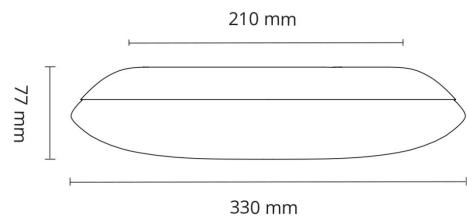

Materialer og overflater

Materiale: Stål
Farge: Hvit RAL 9003
Avskjermingens materiale: Akryl (PMMA)

Montering/Tilkobling

Montering: Utenpåliggende, Innendørs
Tilkobling: Hurtigklemme

Dimensjoner

Høyde (mm) H: 77
Diameter (mm) D: 330
Vekt (kg) brutto/netto: 2.17 / 1.25

Forpakning

Forpakkingsstørrelse (mm): 355 x 355 x 135

7 0 2 1 9 8 2 1 1 7 3 7 4