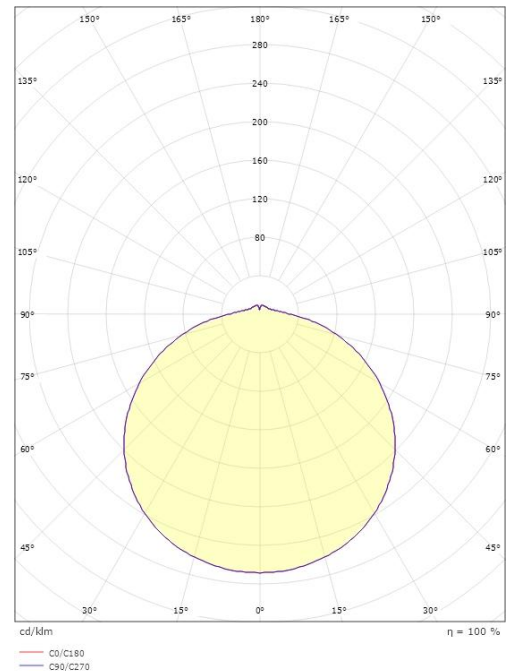

Frosta 330

Frosta 330 Hvit 2230lm 3000K Ra>80 DALI-2

El-nummer: 3001138
EAN: 7021982117343
SG artikkelnr: 211734

Elektrisk

System effekt (W): 17W
Spenning: 220-240V
Maks. armaturer per sikring: B10: 31, B16: 50, C10: 52, C16: 85

Lysteknikk

Type lyskilde: LED
Lyskilde inkludert: Ja
Effektiv lysstrøm (lm): 2230lm
Lysutbytte: 131 lm/W
Farge temperatur: 3000K
Fargegjengivelse (Ra/CRI): Ra>80
MacAdams faktor: SDCM: 3
Levetid: L80/B10>100.000
Levetid: L90>60.000
Lysstråling: Direkte
Optikk: Akryl diffuser
Lysspredning: 125°
UGR: UGR<25
Synlig flimmer (PstLM): 0.05
Stroboskopisk flimmer (SVM): 0.03
Fotobiologisk sikkerhet: RG 0

Styring

Styring: DALI-2
Driver: 450mA

Beskyttelse

Isolasjonsklasse: Klasse II
IK Klasse: IK04
IP Klasse: IP20

Energi og godkjenning

Inneholder lyskilde med energiklasse: B
Breeam: Oppfyller Hea 01 krav til flimmerfri belysning (In-Use: Hea 05)

Materialer og overflater

Materiale: Stål
Farge: Hvit RAL 9003
Avskjermingens materiale: Akryl (PMMA)

Montering/Tilkobling

Montering: Utenpåliggende, Innendørs
Tilkobling: Hurtigklemme

Dimensjoner

Høyde (mm) H: 77
Diameter (mm) D: 330
Vekt (kg) brutto/netto: 2.17 / 1.25

Forpakning

Forpakkingsstørrelse (mm): 355 x 355 x 135

7 0 2 1 9 8 2 1 1 7 3 4 3