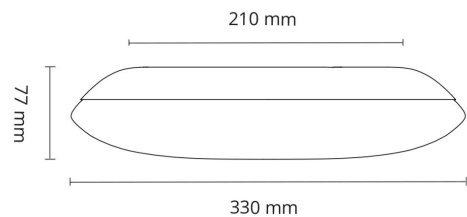

Frosta 330

Frosta 330 Hvit 2230lm 3000K Ra>80 DALI-2

El-nummer: 3001138
EAN: 7021982117343
SG artikkelnr: 211734

Elektrisk

System effekt (W): 17W
Spenning: 220-240V
Maks. armaturer per sikring: B10: 31, B16: 50, C10: 52, C16: 85

Lysteknikk

Type lyskilde: LED
Lyskilde inkludert: Ja
Effektiv lysstrøm (lm): 2230lm
Lysutbytte: 131 lm/W
Farge temperatur: 3000K
Fargegjengivelse (Ra/CRI): Ra>80
MacAdams faktor: SDCM: 3
Levetid: L80/B10>100.000
Levetid: L90>60.000
Lysstråling: Direkte
Optikk: Akryl diffuser
Lysspredning: 125°
UGR: UGR<25
Synlig flimmer (PstLM): 0.05
Stroboskopisk flimmer (SVM): 0.03
Fotobiologisk sikkerhet: RG 0

Styring

Styring: DALI-2
Driver: 450mA

Beskyttelse

Isolasjonsklasse: Klasse II
IK Klasse: IK04
IP Klasse: IP20

Energi og godkjenning

Inneholder lyskilde med energiklasse: B
Breeam: Oppfyller Hea 01 krav til flimmerfri belysning (In-Use: Hea 05)

Materialer og overflater

Materiale: Stål
Farge: Hvit RAL 9003
Avskjermingens materiale: Akryl (PMMA)

Montering/Tilkobling

Montering: Utenpåliggende, Innendørs
Tilkobling: Hurtigklemme

Dimensjoner

Høyde (mm) H: 77
Diameter (mm) D: 330
Vekt (kg) brutto/netto: 2.17 / 1.25

Forpakning

Forpakkingsstørrelse (mm): 355 x 355 x 135

7 0 2 1 9 8 2 1 1 7 3 4 3