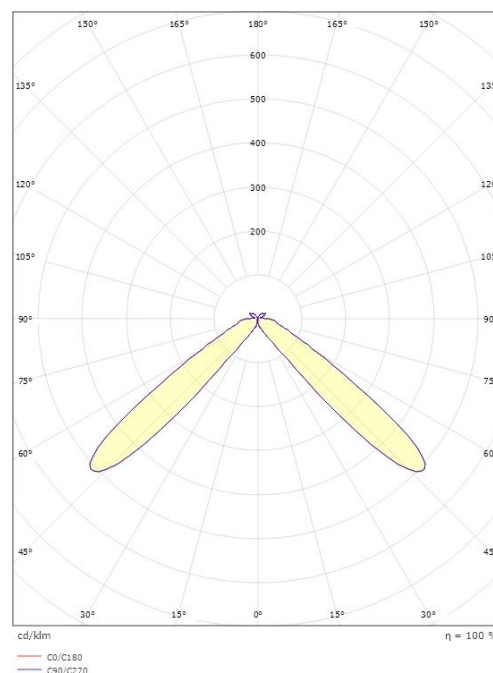

Dimensjoner

Høyde (mm) H: 900
Diameter (mm) D: 220
Vekt (kg) brutto/netto: 10.4 / 10

Forpakning

Forpakkingsstørrelse (mm): 965 x 265 x 285

5 7 0 3 8 2 1 1 8 1 0 4 4