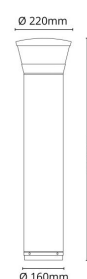

Materialer og overflater

Materiale: Aluminium, trykkstøpt
Farge: Grå struktur 2150 sablé
Avskjermingens materiale: Polycarbonat (PC)

Montering/Tilkobling

Montering: På fast overflate eller jordanker, Utendørs

Dimensjoner

Høyde (mm) H: 900
Diameter (mm) D: 220
Vekt (kg) brutto/netto: 10.4 / 10

Forpakning

Forpakkingsstørrelse (mm): 965 x 265 x 285

5 7 0 3 8 2 1 1 8 1 0 4 4