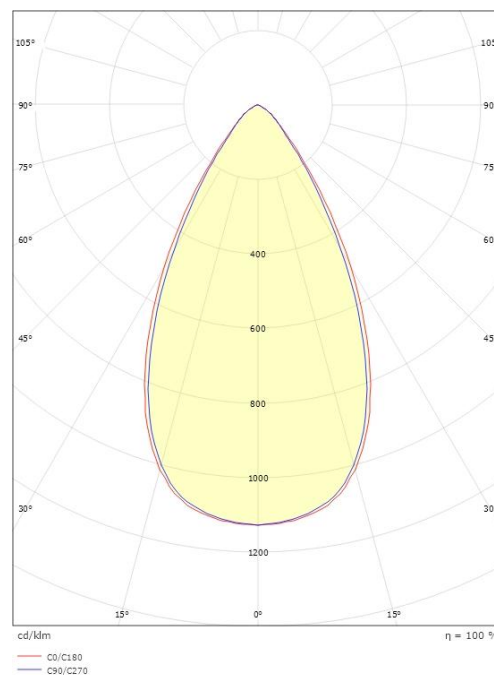

### Dimensjoner

Lengde (mm) L: 163  
Bredde (mm) W: 62  
Høyde (mm) H: 40  
Vekt (kg) brutto/netto: 0.406 / 0.31

### Forpakning

Forpakkingsstørrelse (mm): 177 x 121 x 73

7 021982124174