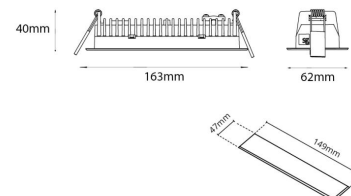

### Dimensjoner

Lengde (mm) L: 163  
Bredde (mm) W: 62  
Høyde (mm) H: 40  
Vekt (kg) brutto/netto: 0.406 / 0.31

### Forpakning

Forpakkingsstørrelse (mm): 177 x 121 x 73

7 021982124174