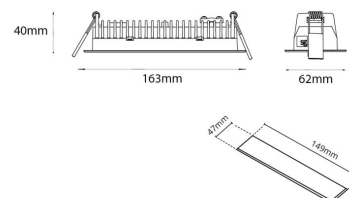

Inspire R

Inspire R Sort 150 470lm 3000K Ra 98 Faseavsnitt

El-nummer: 3203528
EAN: 7021982124235
SG artikkelnr: 212423
Erstattet av: 321008

Elektrisk

System effekt (W): 8W
Spenning: 220-240V
Maks. armaturer per sikring: B10: 32, B16: 50, C10: 52, C16: 85

Lysteknikk

Type lyskilde: LED
Effektiv lysstrøm (lm): 470lm
Lysutbytte: 59 lm/W
Farge temperatur: 3000K
Fargegjengivelse (Ra/CRI): Ra 98
MacAdams faktor: SDCM: 2
Levetid: L90/B10>100.000
Lysstråling: Direkte
Optikk: Linse
Lysspredning: 55°
UGR: UGR<19
Fotobiologisk sikkerhet: RG 1