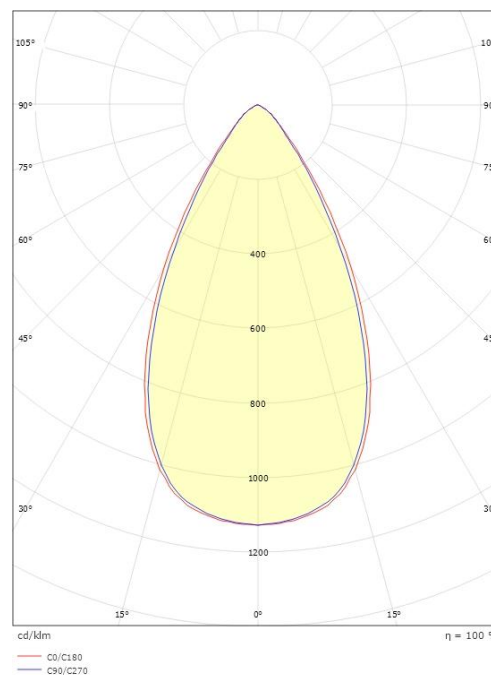

### Dimensjoner

Lengde (mm) L: 163  
Bredde (mm) W: 62  
Høyde (mm) H: 40  
Vekt (kg) brutto/netto: 0.406 / 0.31

### Forpakning

Forpakkingsstørrelse (mm): 177 x 121 x 73

7 0 2 1 9 8 2 1 2 4 2 3 5