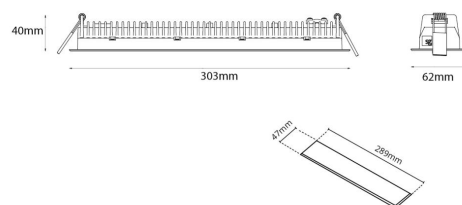

Materialer og overflater

Materiale: Aluminium
Farge: Sort RAL 9004

Montering/Tilkobling

Montering: Innfelling, Innendørs
Modul: Innfelt
Tilkobling: 5 pol Linect / hurtigklemme

Dimensjoner

Lengde (mm) L: 303
Bredde (mm) W: 62
Høyde (mm) H: 40
Vekt (kg) brutto/netto: 0.585 / 0.519

Forpakning

Forpakkingsstørrelse (mm): 317 x 121 x 54

7 0 2 1 9 8 2 1 2 4 3 0 3