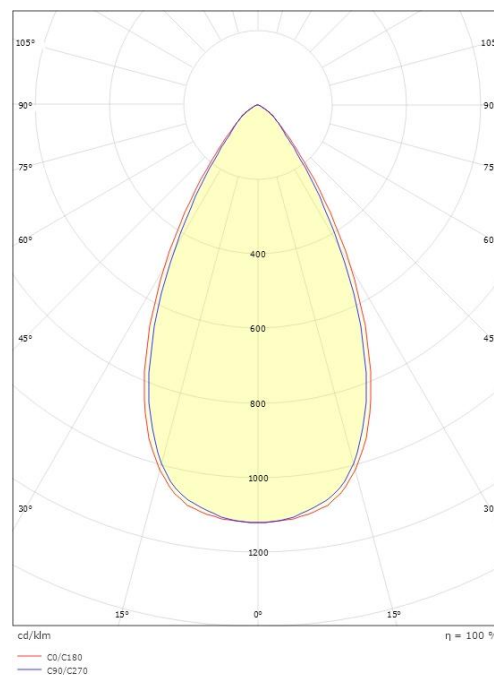

Materialer og overflater

Materiale: Aluminium
Farge: Sort RAL 9004

Montering/Tilkobling

Montering: Innfelling, Innendørs
Modul: Innfelt
Tilkobling: 5 pol Linect / hurtigklemme

Dimensjoner

Lengde (mm) L: 303
Bredde (mm) W: 62
Høyde (mm) H: 40
Vekt (kg) brutto/netto: 0.585 / 0.519

Forpakning

Forpakkingsstørrelse (mm): 317 x 121 x 54

7 0 2 1 9 8 2 1 2 4 3 0 3