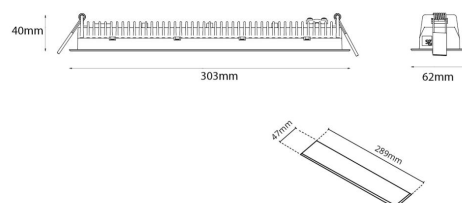

Materialer og overflater

Materiale: Aluminium
Farge: Sort RAL 9004

Montering/Tilkobling

Montering: Innfelling, Innendørs
Modul: Innfelt
Tilkobling: Hurtigklemme

Dimensjoner

Lengde (mm) L: 303
Bredde (mm) W: 62
Høyde (mm) H: 40
Vekt (kg) brutto/netto: 0.585 / 0.519

Forpakning

Forpakkingsstørrelse (mm): 317 x 121 x 54

7 0 2 1 9 8 2 1 2 4 2 8 0