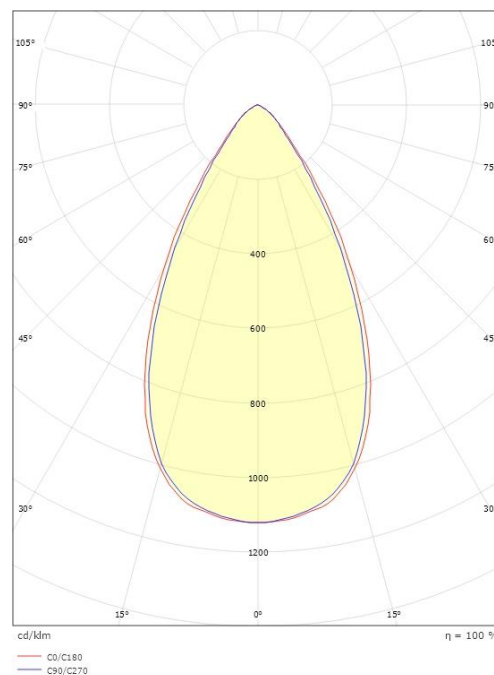

Materialer og overflater

Materiale: Aluminium
Farge: Sort RAL 9004

Montering/Tilkobling

Montering: Innfelling, Innendørs
Modul: Innfelt
Tilkobling: Hurtigklemme

Dimensjoner

Lengde (mm) L: 303
Bredde (mm) W: 62
Høyde (mm) H: 40
Vekt (kg) brutto/netto: 0.585 / 0.519

Forpakning

Forpakkingsstørrelse (mm): 317 x 121 x 54

7 0 2 1 9 8 2 1 2 4 2 8 0