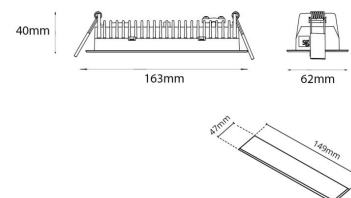

Materialer og overflater

Materiale: Aluminium
Farge: Sort RAL 9004

Montering/Tilkobling

Montering: Innfelling, Innendørs
Modul: Innfelt
Tilkobling: Hurtigklemme

Dimensjoner

Lengde (mm) L: 163
Bredde (mm) W: 62
Høyde (mm) H: 40
Vekt (kg) brutto/netto: 0.406 / 0.31

Forpakning

Forpakkingsstørrelse (mm): 177 x 121 x 73

7 0 2 1 9 8 2 1 2 4 2 5 9