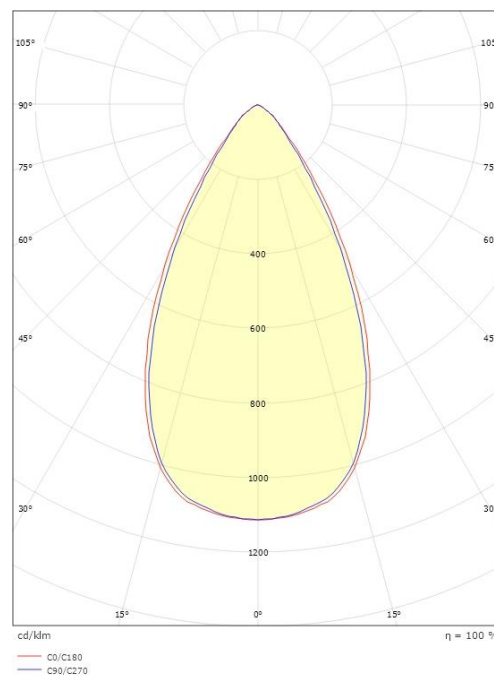

Inspire R

Inspire R Sort 150 490lm 4000K Ra 98 Faseavsnitt

El-nummer: 3203530
EAN: 7021982124259
SG artikkelnr: 212425

Elektrisk

System effekt (W): 8W
Spennning: 220-240V
Maks. armaturer per sikring: B10: 32, B16: 50, C10: 52, C16: 85

Materialer og overflater

Materiale: Aluminium
Farge: Sort RAL 9004

Montering/Tilkobling

Montering: Innfelling, Innendørs
Modul: Innfelt
Tilkobling: Hurtigklemme

Dimensjoner

Lengde (mm) L: 163
Bredde (mm) W: 62
Høyde (mm) H: 40
Vekt (kg) brutto/netto: 0.406 / 0.31

Forpakning

Forpakkingsstørrelse (mm): 177 x 121 x 73

7 0 2 1 9 8 2 1 2 4 2 5 9