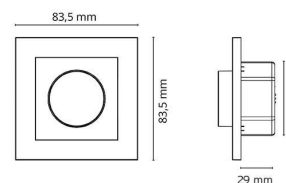

Styring

Styring: Faseavsnitt

Beskyttelse

IP Klasse: IP20

Materialer og overflater

Materiale: Polycarbonat (PC)
Farge: Hvit RAL 9003

Montering/Tilkobling

Montering: Innfelling, Innendørs

Dimensjoner

Lengde (mm) L: 84
Bredde (mm) W: 84
Høyde (mm) H: 48
Innfellingsdiameter (mm): 58
Innfellingshøyde (mm): 29
Vekt (kg) brutto/netto: 0.095 / 0.085

Forpakning

Forpakkingsstørrelse (mm): 90 x 90 x 77