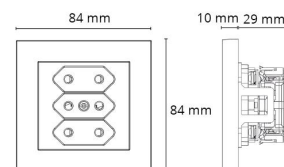

### Montering/Tilkobling

Ekstra blindklemmer: To 2x2,5 mm<sup>2</sup>  
Ramme: inkludert 1x1  
Montering: Innfelling, Innendørs

### Dimensjoner

Lengde (mm) L: 84  
Bredde (mm) W: 84  
Høyde (mm) H: 39  
Vekt (kg) brutto/netto: 0.105 / 0.09

### Forpakning

Forpakkingsstørrelse (mm): 84 x 84 x 39  
Pakningsantall: 6

7 0 2 1 9 8 7 7 0 3 1 1 4