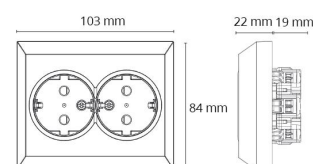

Dimensjoner

Lengde (mm) L: 103
Bredde (mm) W: 84
Høyde (mm) H: 41
Vekt (kg) brutto/netto: 0.127 / 0.109

Forpakning

Forpakkingsstørrelse (mm): 103 x 84 x 41
Pakningsantall: 6

7 0 2 1 9 8 7 7 0 1 0 1 1