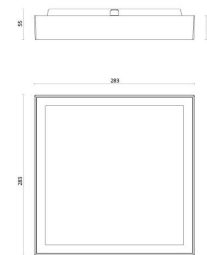

Lysteknikk

Type lyskilde: LED
Effektiv lysstrøm (lm): 2170lm
Lysutbytte: 109 lm/W
Farge temperatur: 2700K
Fargegjengivelse (Ra/CRI): Ra>80
MacAdams faktor: SDCM: 3
Levetid: L80/B20>100.000
Levetid: L90>50.000
Lysstråling: Direkte
Optikk: Opalprismatisk
Lysspredning: 85°
UGR: UGR<22
Fotobiologisk sikkerhet: RG 0