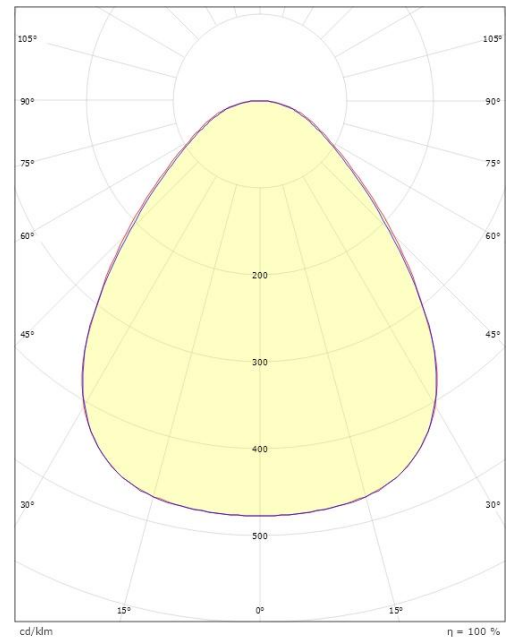

Disc 285x285

Disc 285X285 Hvit 2170lm 2700K Ra>80 Faseavsnitt

El-nummer: 3000540
EAN: 7021986060522
SG artikkelnr: 606052

Elektrisk

System effekt (W): 20W
Spennning: 220-240V
Maks. armaturer per sikring: B10: 40, B16: 65, C10: 55, C16: 100

Materialer og overflater

Materiale: Aluminium
Farge: Hvit
Avskjermingens materiale: Akryl (PMMA)

Montering/Tilkobling

Montering: Utenpåliggende, Innendørs
Tilkobling: Hurtigklemme

Dimensjoner

Lengde (mm) L: 283
Bredde (mm) W: 283
Høyde (mm) H: 55
Vekt (kg) brutto/netto: 2.53 / 2.098

Forpakning

Forpakkingsstørrelse (mm): 293 x 298 x 60

7 0 2 1 9 8 6 0 6 0 5 2 2