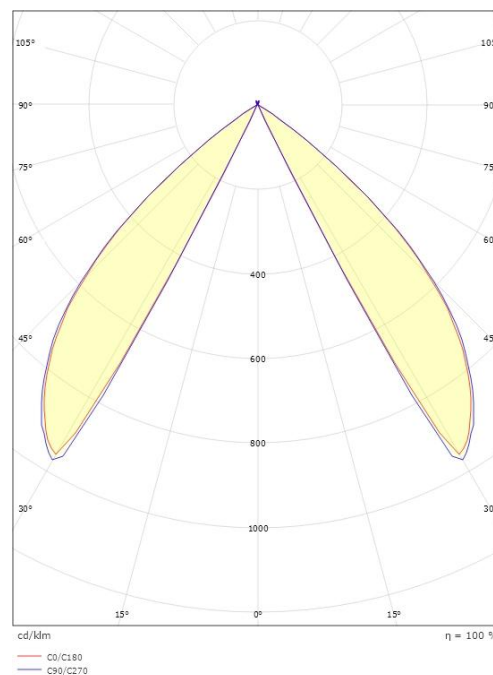

Montering/Tilkobling

Montering: På fast overflate eller jordanker, Utendørs
Tilkobling: Hurtigklemme

Dimensjoner

Lengde (mm) L: 200
Bredde (mm) W: 200
Høyde (mm) H: 800
Vekt (kg) brutto/netto: 8 / 7.8

Forpakning

Forpakkingsstørrelse (mm): 820 x 210 x 210

7 0 2 1 9 8 6 3 0 0 6 5 9