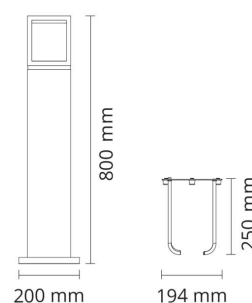

Montering/Tilkobling

Montering: På fast overflate eller jordanker, Utendørs
Tilkobling: Hurtigklemme

Dimensjoner

Lengde (mm) L: 200
Bredde (mm) W: 200
Høyde (mm) H: 800
Vekt (kg) brutto/netto: 8 / 7.8

Forpakning

Forpakkingsstørrelse (mm): 820 x 210 x 210

7 0 2 1 9 8 6 3 0 0 6 5 9