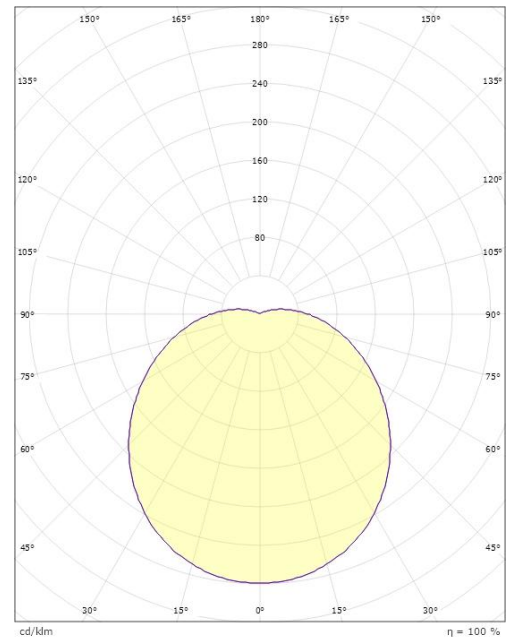

Dimensjoner

Høyde (mm) H: 120
 Diameter (mm) D: 270
 Dybde (D): 120
 Vekt (kg) brutto/netto: 1.95 / 1.74

Forpakning

Forpakkingsstørrelse (mm): 270 x 270 x 120

7 0 2 1 9 8 6 4 1 5 7 0 4