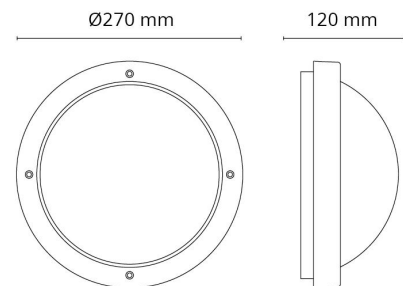

Dimensjoner

Høyde (mm) H: 120
 Diameter (mm) D: 270
 Dybde (D): 120
 Vekt (kg) brutto/netto: 1.95 / 1.74

Forpakning

Forpakkingsstørrelse (mm): 270 x 270 x 120

7 0 2 1 9 8 6 4 1 5 7 0 4