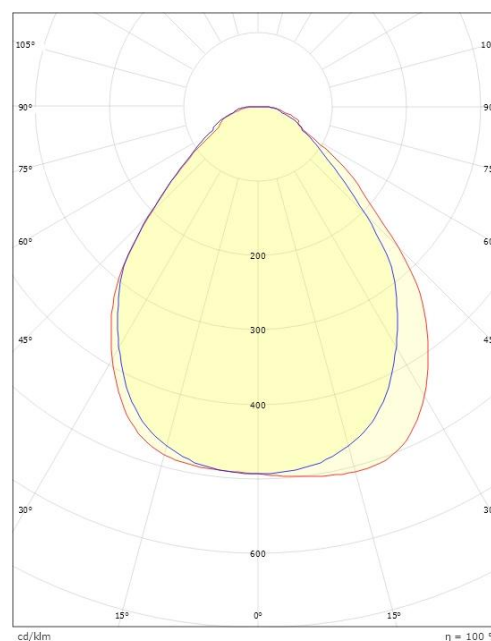

Sense Surface

Sense Surface 300x1200 Hvit 3790lm 3000K Ra>80 Faseavsnitt

El-nummer: 3303447
EAN: 7021982123603
SG artikkelnr: 212360

Elektrisk

System effekt (W): 29W
Spenning: 220-240V
Frekvens (Hz): 50/60Hz
Maks. armaturer per sikring: B10: 19, B16: 30, C10: 31, C16: 51

Lysteknikk

Type lyskilde: LED
Effektiv lysstrøm (lm): 3790lm
Lysutbytte: 131 lm/W
Farge temperatur: 3000K
Fargegjengivelse (Ra/CRI): Ra>80
MacAdams faktor: SDCM: 3
Levetid: L80/B20>100.000
Levetid: L90>50.000
Lysstråling: Direkte
Optikk: Opalprismatisk
UGR: UGR<19
Synlig flimmer (PstLM): 0.08
Stroboskopisk flimmer (SVM): 0.08
Fotobiologisk sikkerhet: RG 0

Styring

Styring: Faseavsnitt

Beskyttelse

Isolasjonsklasse: Klasse II
IK Klasse: IK10
IP Klasse: IP20

Energi og godkjenning

Inneholder lyskilde med energiklasse: C
Breeam: Oppfyller Hea 01 krav til flimmerfri belysning (In-Use: Hea 05)

Materialer og overflater

Materiale: Aluminium
Farge: Hvit
Avskjermingens materiale: Akryl (PMMA)

Montering/Tilkobling

Montering: Utenpåliggende, Innendørs
Modul: 300x1200
Tilkobling: Hurtigklemme

Dimensjoner

Lengde (mm) L: 1202
Bredde (mm) W: 302
Høyde (mm) H: 45
Vekt (kg) brutto/netto: 7.66 / 6.785

Forpakning

Forpakkingsstørrelse (mm): 1225 x 337 x 70

cd/km
— C0/C180
— C90/C270

7 021982123603