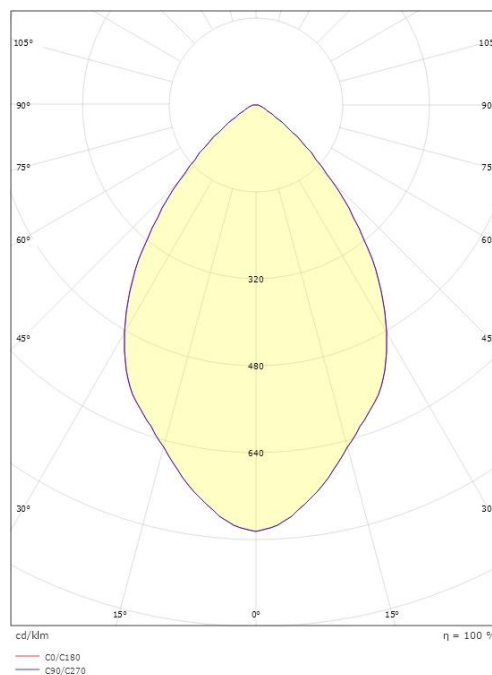

Materialer og overflater

Materiale: Aluminium
Farge: Grafitt
Avskjermings materiale: Akryl (PMMA)

Montering/Tilkobling

Montering: Utenpåliggende, Utendørs
Kabel: Kabel 1m

Dimensjoner

Lengde (mm) L: 820
Bredde (mm) W: 125
Høyde (mm) H: 100
Vekt (kg) brutto/netto: 1.733 / 1.575

Forpakning

Forpakkingsstørrelse (mm): 850 x 130 x 100

7 0 2 1 9 8 6 3 0 0 4 4 4