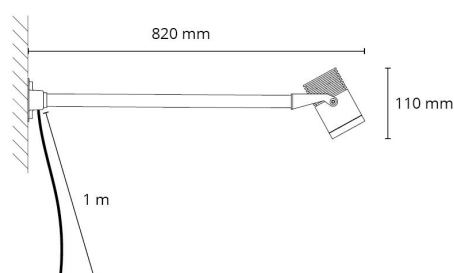

Materialer og overflater

Materiale: Aluminium
Farge: Grafitt
Avskjermings materiale: Akryl (PMMA)

Montering/Tilkobling

Montering: Utenpåliggende, Utendørs
Kabel: Kabel 1m

Dimensjoner

Lengde (mm) L: 820
Bredde (mm) W: 125
Høyde (mm) H: 100
Vekt (kg) brutto/netto: 1.733 / 1.575

Forpakning

Forpakkingsstørrelse (mm): 850 x 130 x 100

7 0 2 1 9 8 6 3 0 0 4 4 4