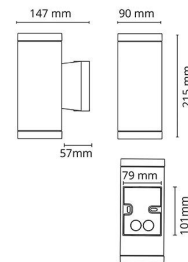

Lysteknikk

Type lyskilde: LED
Sokkel: GU10
Lyskilde inkludert: Ja
Effektiv lysstrøm (lm): 360lm
Lysutbytte: 40 lm/W
Farge temperatur: 2700K
Fargegjengivelse (Ra/CRI): Ra>80
MacAdams faktor: SDCM: 4
Levetid: L70/B50>40.000
Lysstråling: Direkte
Optikk: Glass gjennomsiktig
Lysspredning: 35°/35°