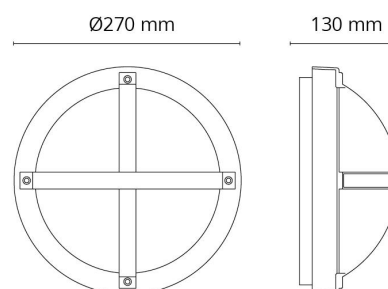

Montering/Tilkobling

Montering: Utenpåliggende, Innendørs / Utendørs
Tilkobling: Hurtigklemme

Dimensjoner

Høyde (mm) H: 130
Diameter (mm) D: 270
Dybde (D): 130
Vekt (kg) brutto/netto: 2 / 1.669

Forpakning

Forpakkingsstørrelse (mm): 270 x 270 x 130

7 0 2 1 9 8 6 2 3 5 5 0 0