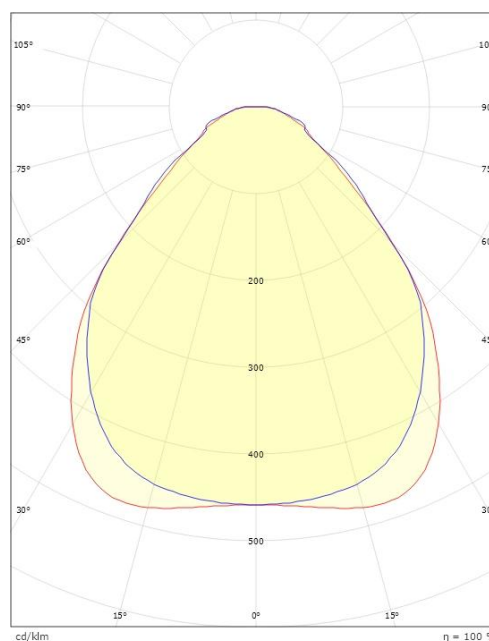

Lengde (mm) L: 1582
Bredde (mm) W: 302
Høyde (mm) H: 45
Vekt (kg) brutto/netto: 8.8 / 7.8

Forpakning

Forpakkingsstørrelse (mm): 1605 x 335 x 65

cd/km
— C0/C180
— C90/C270

7 0 2 1 9 8 2 1 2 3 9 2 4