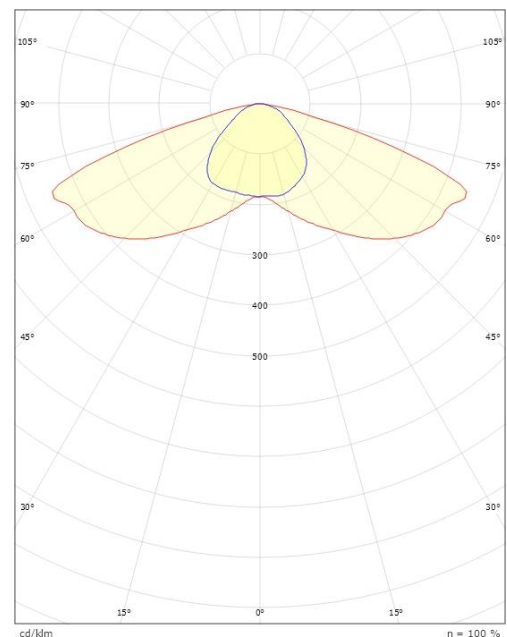

Materiale: Aluminium
 Farge: Grå RAL 7042
 Avskjermingens materiale: Herdet glass

Montering/Tilkobling

Montering: Mast - Side / Topp (Ø42-48/Ø60), Utendørs
 Modul: Linse 1
 Kabel: Kabel 2x1.0mm² 8m, H05RN-F
 Vindprosjisert areal: S=0,0175m² T=0,048m²

Dimensjoner

Lengde (mm) L: 370
 Bredder (mm) W: 170
 Høyde (mm) H: 145
 Vekt (kg) brutto/netto: 3.578 / 2.93

Forpakning

Forpakkingsstørrelse (mm): 480 x 180 x 95

cd/km
 C0/C180
 C90/C270

7 0 2 1 9 8 2 1 2 6 3 2 1