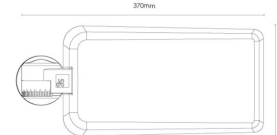

Materiale: Aluminium
 Farge: Grå RAL 7042
 Avskjermingens materiale: Herdet glass

Montering/Tilkobling

Montering: Mast - Side / Topp (Ø42-48/Ø60), Utendørs
 Modul: Linse 1
 Kabel: Kabel 2x1.0mm² 8m, H05RN-F
 Vindprosjisert areal: S=0,0175m² T=0,048m²

Dimensjoner

Lengde (mm) L: 370
 Bredder (mm) W: 170
 Høyde (mm) H: 145
 Vekt (kg) brutto/netto: 3.578 / 2.93

Forpakning

Forpakkingsstørrelse (mm): 480 x 180 x 95

cd/km
 C0/C180
 C90/C270

7 0 2 1 9 8 2 1 2 6 3 2 1