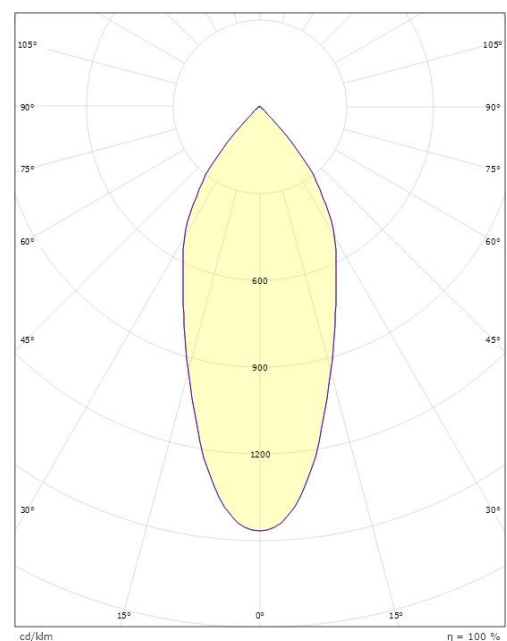

Dimensjoner

Høyde (mm) H: 40
Diameter (mm) D: 90
Innfellingsdiameter (mm): 68-83
Vekt (kg) brutto/netto: 0.361 / 0.317

Forpakning

Forpakkingsstørrelse (mm): 130 x 115 x 56

cd/klm
— C0/C180
— C90/C270

7 0 2 1 9 8 9 0 5 2 4 0 1