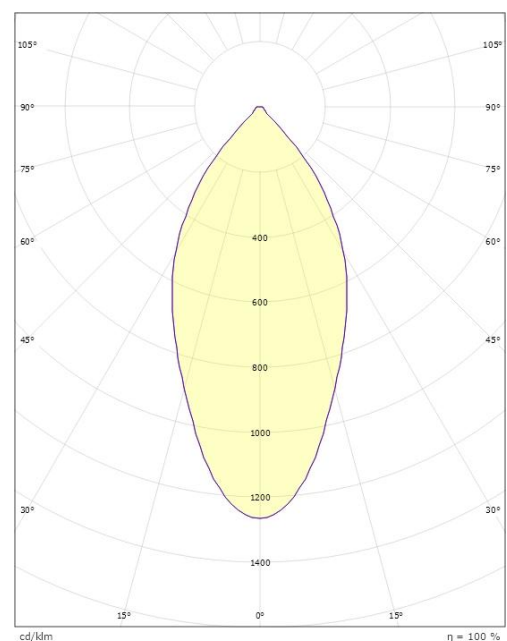

Junistar Eco Outdoor

Junistar Eco Outdoor Hvit 620lm 4000K Ra>90 Faseavsnitt

El-nummer: 3205379
EAN: 7021989052388
SG artikkelnr: 905238

Elektrisk

Watt: 6W
System effekt (W): 7W
Spenning: 220-240V
Maks. armaturer per sikring: B10: 105, B16: 168, C10: 105, C16: 168

Lysteknikk

Type lyskilde: LED
Effektiv lysstrøm (lm): 620lm
Lysutbytte: 89 lm/W
Farge temperatur: 4000K
Fargegjengivelse (Ra/CRI): Ra>90
MacAdams faktor: SDCM: 2
Levetid: L90/B10>100.000
Lysstråling: Direkte
Optikk: Reflektor
Lysspredning: 42°
Synlig flimmer (PstLM): 0.06
Stroboskopisk flimmer (SVM): 0.27

Styring

Styring: Faseavsnitt

Beskyttelse

Isolasjonsklasse: Klasse II SELV
IP Klasse: IP44

Energi og godkjenning

Inneholder lyskilde med energiklasse: C
Breeam: Oppfyller Hea 01 krav til flimmerfri
belysning (In-Use: Hea 05)

Bestått 60 minutters brannmotstandstest i henhold til EN 1365-2: Ja

Materialer og overflater

Materiale: Aluminium
Farge: Hvit RAL 9003 matt
Avskjermingens materiale: Herdet glass

Montering/Tilkobling

Montering: Innfelling, Innendørs / Utendørs
Tilkobling: Hurtigklemme

Dimensjoner

Høyde (mm) H: 40
Diameter (mm) D: 90
Innfellingsdiameter (mm): 68-83
Vekt (kg) brutto/netto: 0.361 / 0.317

Forpakning

Forpakkingsstørrelse (mm): 130 x 115 x 56

cd/klm
— C0/C180
— C90/C270

7 0 2 1 9 8 9 0 5 2 3 8 8