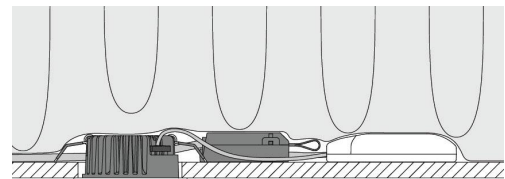

Junistar Eco Outdoor

Junistar Eco Outdoor Hvit 620lm 4000K Ra>90 Faseavsnitt

El-nummer: 3205379
EAN: 7021989052388
SG artikkelnr: 905238

Elektrisk

Watt: 6W
System effekt (W): 7W
Spenning: 220-240V
Maks. armaturer per sikring: B10: 105, B16: 168, C10: 105, C16: 168

Lysteknikk

Type lyskilde: LED
Effektiv lysstrøm (lm): 620lm
Lysutbytte: 89 lm/W
Farge temperatur: 4000K
Fargegjengivelse (Ra/CRI): Ra>90
MacAdams faktor: SDCM: 2
Levetid: L90/B10>100.000
Lysstråling: Direkte
Optikk: Reflektor
Lysspredning: 42°
Synlig flimmer (PstLM): 0.06
Stroboskopisk flimmer (SVM): 0.27

Styring

Styring: Faseavsnitt

Beskyttelse

Isolasjonsklasse: Klasse II SELV
IP Klasse: IP44

Energi og godkjenning

Inneholder lyskilde med energiklasse: C
Breeam: Oppfyller Hea 01 krav til flimmerfri
belysning (In-Use: Hea 05)

Bestått 60 minutters brannmotstandstest i henhold til EN 1365-2: Ja

Materialer og overflater

Materiale: Aluminium
Farge: Hvit RAL 9003 matt
Avskjermingens materiale: Herdet glass

Montering/Tilkobling

Montering: Innfelling, Innendørs / Utendørs
Tilkobling: Hurtigklemme

Dimensjoner

Høyde (mm) H: 40
Diameter (mm) D: 90
Innfellingsdiameter (mm): 68-83
Vekt (kg) brutto/netto: 0.361 / 0.317

Forpakning

Forpakkingsstørrelse (mm): 130 x 115 x 56

cd/klm
— C0/C180
— C90/C270

7 0 2 1 9 8 9 0 5 2 3 8 8