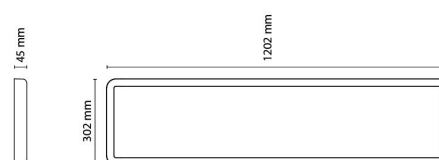

Materialer og overflater

Materiale: Aluminium
Farge: Hvit
Avskjermingens materiale: Akryl (PMMA)

Montering/Tilkobling

Montering: Utenpåliggende, Innendørs
Modul: 300x1200
Tilkobling: Hurtigklemme

Dimensjoner

Lengde (mm) L: 1202
Bredde (mm) W: 302
Høyde (mm) H: 45
Vekt (kg) brutto/netto: 7.66 / 6.785

Forpakning

Forpakkingsstørrelse (mm): 1225 x 337 x 70

cd/klm

$\eta = 100\%$

— C0/C180
— C90/C270

7 0 2 1 9 8 2 1 2 3 6 1 0