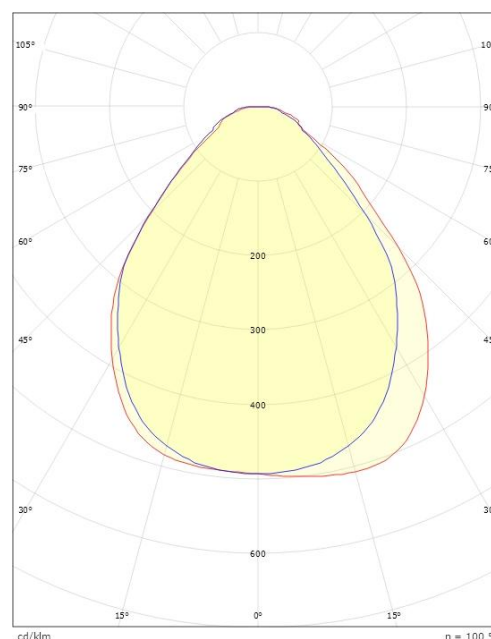

Lengde (mm) L: 1202
Bredde (mm) W: 302
Høyde (mm) H: 45
Vekt (kg) brutto/netto: 7.66 / 6.785

Forpakning

Forpakkingsstørrelse (mm): 1225 x 337 x 70

cd/klm

$\eta = 100\%$

— C0/C180
— C90/C270

7 0 2 1 9 8 2 1 2 3 6 1 0