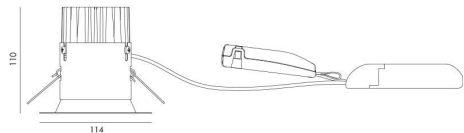

Lysteknikk

Type lyskilde: LED
Effektiv lysstrøm (lm): 1260lm
Lysutbytte: 70 lm/W
Farge temperatur: 2700K
Fargegjengivelse (Ra/CRI): Ra>90
MacAdams faktor: SDCM: 2
Levetid: L90/B10>100.000
Lysstråling: Direkte
Optikk: Reflektor
Lysspredning: 40°
UGR: UGR<22