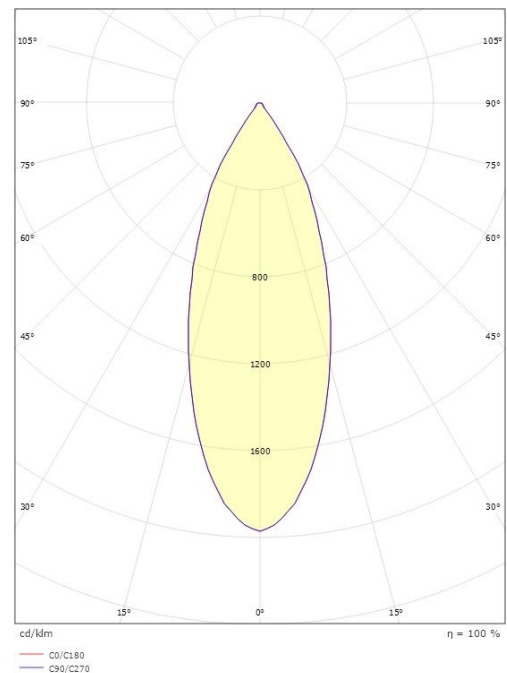

Forpakning

Forpakkingsstørrelse (mm): 150 x 130 x 120