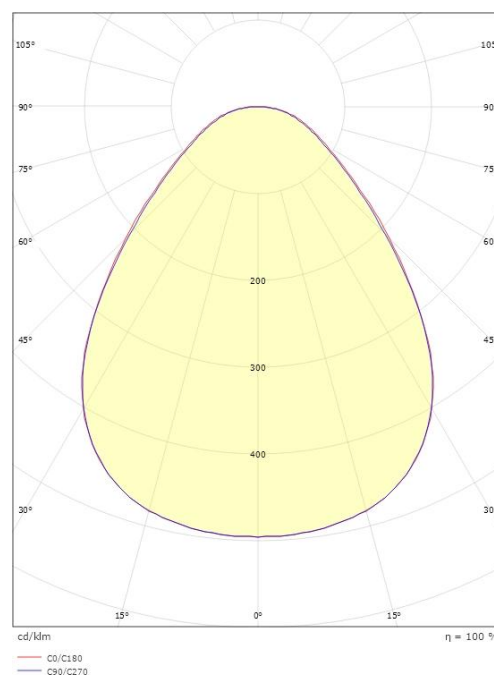

Dimensjoner

Lengde (mm) L: 300
Bredde (mm) W: 300
Høyde (mm) H: 25
Innfellingsdiameter (mm): 285
Innfellingshøyde (mm): 25
Vekt (kg) brutto/netto: 1.45 / 1.35

Forpakning

Forpakkingsstørrelse (mm): 345 x 310 x 65