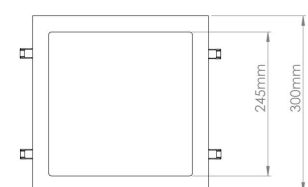

Materialer og overflater

Materiale: Aluminium
Farge: Hvit RAL 9016 glans 30
Avskjermingens materiale: Akryl (PMMA)

Montering/Tilkobling

Montering: Innfelling, Innendørs
Tilkobling: 3 pol Linect / hurtigklemme

Dimensjoner

Lengde (mm) L: 300
Bredde (mm) W: 300
Høyde (mm) H: 25
Innfellingsdiameter (mm): 285
Innfellingshøyde (mm): 25
Vekt (kg) brutto/netto: 1.45 / 1.35

Forpakning

Forpakkingsstørrelse (mm): 345 x 310 x 65