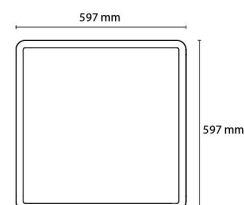

Materialer og overflater

Materiale: Aluminium
Farge: Hvit
Avskjermingens materiale: Akryl (PMMA)

Montering/Tilkobling

Montering: Utenpåliggende, Innendørs
Modul: 600x600
Tilkobling: Hurtigklemme

Dimensjoner

Lengde (mm) L: 597
Bredde (mm) W: 597
Høyde (mm) H: 45
Vekt (kg) brutto/netto: 6.8 / 6.265

Forpakning

Forpakkingsstørrelse (mm): 625 x 625 x 65

7 0 2 1 9 8 2 1 2 3 3 7 5