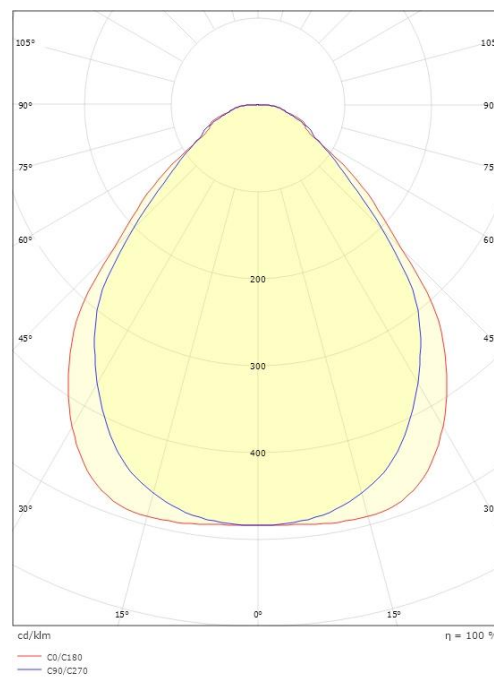

Sense Surface

Sense Surface 600x600 Hvit 3870lm 4000K Ra>80 Faseavsnitt

El-nummer: 3303449
EAN: 7021982123375
SG artikkelnr: 212337

Elektrisk

System effekt (W): 28W
Spennning: 220-240V
Frekvens (Hz): 50/60Hz
Maks. armaturer per sikring: B10: 19, B16: 30, C10: 31, C16: 51

Lengde (mm) L: 597
Bredde (mm) W: 597
Høyde (mm) H: 45
Vekt (kg) brutto/netto: 6.8 / 6.265

Forpakning

Forpakkingsstørrelse (mm): 625 x 625 x 65

7 0 2 1 9 8 2 1 2 3 3 7 5