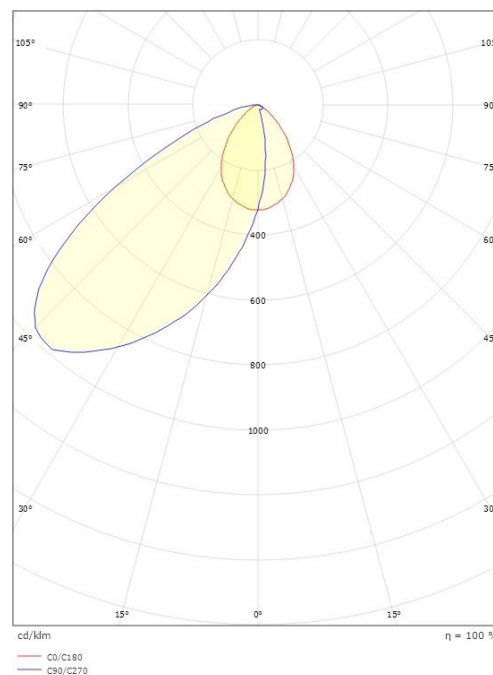

Capella IsoSafe

Capella IsoSafe Sort 25lm 4000K Ra>80 Faseavsnitt

El-nummer: 3204577
EAN: 7021989120391
SG artikkelnr: 912039

Elektrisk

System effekt (W): 2W
Spenning: 220-240V

Lysteknikk

Type lyskilde: LED
Effektiv lysstrøm (lm): 25lm
Lysutbytte: 13 lm/W
Farge temperatur: 4000K
Fargegjengivelse (Ra/CRI): Ra>80
MacAdams faktor: SDCM: 3
Levetid: L80/B50>50.000
Lysstråling: Direkte/Asymmetrisk

Styring

Styring: Faseavsnitt

Beskyttelse

Isolasjonsklasse: Klasse II
IP Klasse: IP20

Energi og godkjenning

Inneholder lyskilde med energiklasse: F
Breeam: Oppfyller Hea 01 krav til flimmerfri belysning (In-Use: Hea 05)

Materialer og overflater

Materiale: Aluminium
Farge: Sort RAL 9004

Montering/Tilkobling

Montering: Innfelling, Innendørs
Tilkobling: Hurtigklemme

Dimensjoner

Bredde (mm) W: 90
Høyde (mm) H: 90
Dybde (D): 50
Innfellingsdiameter (mm): 83
Vekt (kg) brutto/netto: 0.294 / 0.245

Forpakning

Forpakkingsstørrelse (mm): 110 x 105 x 80

7 0 2 1 9 8 9 1 2 0 3 9 1