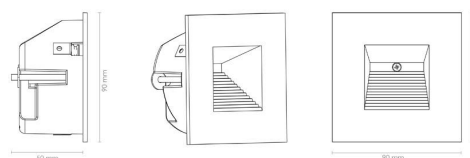

Capella IsoSafe

Capella IsoSafe Sort 25lm 3000K Ra>80 Faseavsnitt

El-nummer: 3204576
EAN: 7021989120346
SG artikkelnr: 912034

Elektrisk

System effekt (W): 2W
Spenning: 220-240V

Lysteknikk

Type lyskilde: LED
Effektiv lysstrøm (lm): 25lm
Lysutbytte: 13 lm/W
Farge temperatur: 3000K
Fargegjengivelse (Ra/CRI): Ra>80
MacAdams faktor: SDCM: 3
Levetid: L80/B50>50.000
Lysstråling: Direkte/Asymmetrisk

Styring

Styring: Faseavsnitt

Beskyttelse

Isolasjonsklasse: Klasse II
IP Klasse: IP20

Energi og godkjenning

Inneholder lyskilde med energiklasse: F
Breeam: Oppfyller Hea 01 krav til flimmerfri belysning (In-Use: Hea 05)

Materialer og overflater

Materiale: Aluminium
Farge: Sort RAL 9004

Montering/Tilkobling

Montering: Innfelling, Innendørs
Tilkobling: Hurtigklemme

Dimensjoner

Bredde (mm) W: 90
Høyde (mm) H: 90
Dybde (D): 50
Innfellingsdiameter (mm): 83
Vekt (kg) brutto/netto: 0.294 / 0.245

Forpakning

Forpakkingsstørrelse (mm): 110 x 105 x 80

7 0 2 1 9 8 9 1 2 0 3 4 6