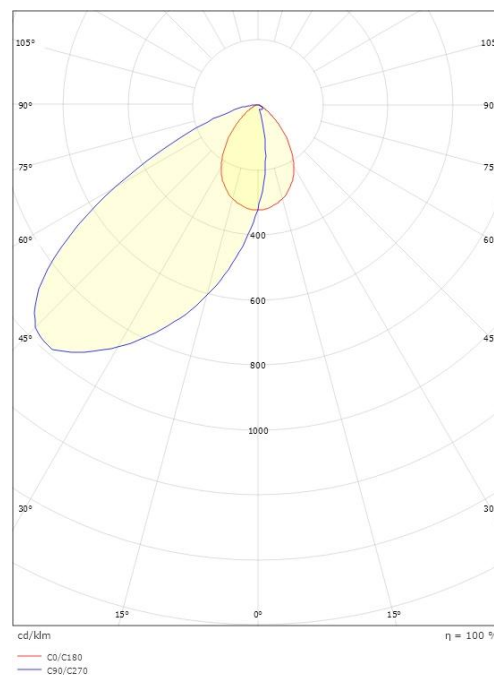

Capella IsoSafe

Capella IsoSafe Sort 25lm 3000K Ra>80 Faseavsnitt

El-nummer: 3204576
EAN: 7021989120346
SG artikkelnr: 912034

Elektrisk

System effekt (W): 2W
Spenning: 220-240V

Lysteknikk

Type lyskilde: LED
Effektiv lysstrøm (lm): 25lm
Lysutbytte: 13 lm/W
Farge temperatur: 3000K
Fargegjengivelse (Ra/CRI): Ra>80
MacAdams faktor: SDCM: 3
Levetid: L80/B50>50.000
Lysstråling: Direkte/Asymmetrisk

Styring

Styring: Faseavsnitt

Beskyttelse

Isolasjonsklasse: Klasse II
IP Klasse: IP20

Energi og godkjenning

Inneholder lyskilde med energiklasse: F
Breeam: Oppfyller Hea 01 krav til flimmerfri belysning (In-Use: Hea 05)

Materialer og overflater

Materiale: Aluminium
Farge: Sort RAL 9004

Montering/Tilkobling

Montering: Innfelling, Innendørs
Tilkobling: Hurtigklemme

Dimensjoner

Bredde (mm) W: 90
Høyde (mm) H: 90
Dybde (D): 50
Innfellingsdiameter (mm): 83
Vekt (kg) brutto/netto: 0.294 / 0.245

Forpakning

Forpakkingsstørrelse (mm): 110 x 105 x 80

7 0 2 1 9 8 9 1 2 0 3 4 6