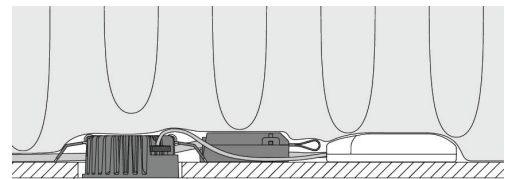

Junistar Eco IsoSafe

Junistar Eco IsoSafe Sort 590lm 3000K Ra>90 Faseavsnitt

El-nummer: 3203338
EAN: 7021989052241
SG artikkelnr: 905224

Elektrisk

Watt: 6W
System effekt (W): 7W
Spenning: 220-240V
Maks. armaturer per sikring: B10: 105, B16: 168, C10: 105, C16: 168

Lysteknikk

Type lyskilde: LED
Effektiv lysstrøm (lm): 590lm
Lysutbytte: 84 lm/W
Farge temperatur: 3000K
Fargegjengivelse (Ra/CRI): Ra>90
MacAdams faktor: SDCM: 2
Levetid: L90/B10>100.000
Lysstråling: Direkte
Optikk: Reflektor
Lysspredning: 42°

Styring

Styring: Faseavsnitt

Beskyttelse

Isolasjonsklasse: Klasse II SELV
IP Klasse: IP44

Energi og godkjenning

Inneholder lyskilde med energiklasse: F
Breeam: Oppfyller Hea 01 krav til flimmerfri belysning (In-Use: Hea 05)

Bestått 60 minutters brannmotstandstest i henhold til EN 1365-2: Ja

Bestått lydisolasjonstest i henhold til EN ISO 10140-2:2021 og 10140-3:2021 del E: Ja

Materialer og overflater

Materiale: Aluminium
Farge: Sort RAL 9004
Avskjermingens materiale: Herdet glass

Montering/Tilkobling

Montering: Innfelling, Innendørs
Tilkobling: Hurtigklemme

Dimensjoner

Høyde (mm) H: 40
Diameter (mm) D: 90
Innfellingsdiameter (mm): 68-83
Vekt (kg) brutto/netto: 2.85 / 0.303

Forpakning

Forpakkingsstørrelse (mm): 390 x 240 x 105
Pakningsantall: 8

cd/km
— C0/C180
— C90/C270

7 0 2 1 9 8 9 0 5 2 2 4 1