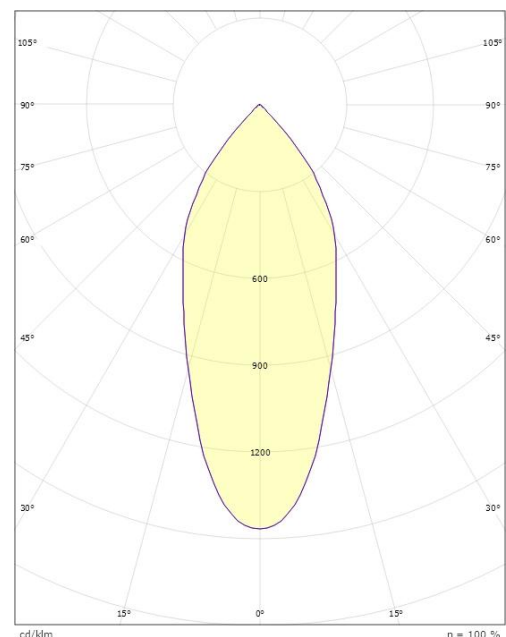

Junistar Eco IsoSafe

Junistar Eco IsoSafe Sort 590lm 3000K Ra>90 Faseavsnitt

El-nummer: 3203338
EAN: 7021989052241
SG artikkelnr: 905224

Elektrisk

Watt: 6W
System effekt (W): 7W
Spenning: 220-240V
Maks. armaturer per sikring: B10: 105, B16: 168, C10: 105, C16: 168

Lysteknikk

Type lyskilde: LED
Effektiv lysstrøm (lm): 590lm
Lysutbytte: 84 lm/W
Farge temperatur: 3000K
Fargegjengivelse (Ra/CRI): Ra>90
MacAdams faktor: SDCM: 2
Levetid: L90/B10>100.000
Lysstråling: Direkte
Optikk: Reflektor
Lysspredning: 42°

Styring

Styring: Faseavsnitt

Beskyttelse

Isolasjonsklasse: Klasse II SELV
IP Klasse: IP44

Energi og godkjenning

Inneholder lyskilde med energiklasse: F
Breeam: Oppfyller Hea 01 krav til flimmerfri belysning (In-Use: Hea 05)

Bestått 60 minutters brannmotstandstest i henhold til EN 1365-2: Ja

Bestått lydisolasjonstest i henhold til EN ISO 10140-2:2021 og 10140-3:2021 del E: Ja

Materialer og overflater

Materiale: Aluminium
Farge: Sort RAL 9004
Avskjermingens materiale: Herdet glass

Montering/Tilkobling

Montering: Innfelling, Innendørs
Tilkobling: Hurtigklemme

Dimensjoner

Høyde (mm) H: 40
Diameter (mm) D: 90
Innfellingsdiameter (mm): 68-83
Vekt (kg) brutto/netto: 2.85 / 0.303

Forpakning

Forpakkingsstørrelse (mm): 390 x 240 x 105
Pakningsantall: 8

cd/km
— C0/C180
— C90/C270

7 0 2 1 9 8 9 0 5 2 2 4 1