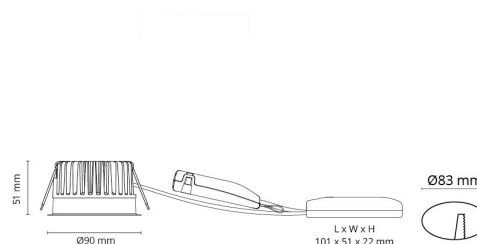

Materialer og overflater

Materiale: Aluminium
Farge: Sort RAL 9004
Avskjermingens materiale: Herdet glass

Montering/Tilkobling

Montering: Innfelling, Innendørs / Utendørs
Tilkobling: 5 pol Linect / hurtigklemme

Dimensjoner

Høyde (mm) H: 52
Diameter (mm) D: 90
Innfellingsdiameter (mm): 83
Innfellingshøyde (mm): 51
Avstand til brennbart materiale (mm): 10mm
Vekt (kg) brutto/netto: 0,515 / 0,38

Forpakning

Forpakkingsstørrelse (mm): 130 x 115 x 85