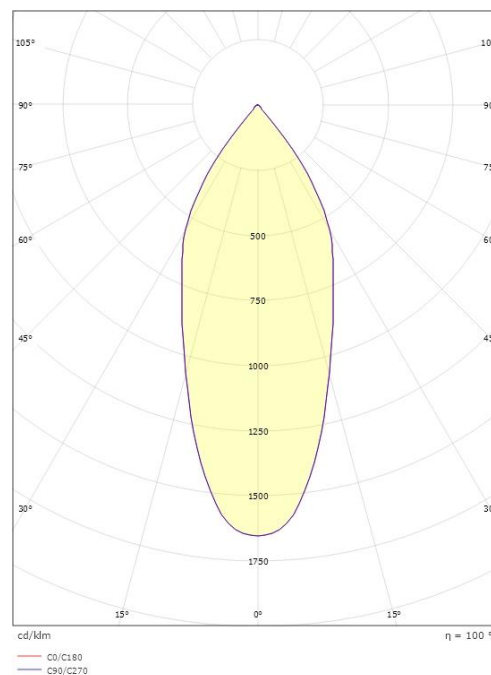

Dimensjoner

Høyde (mm) H: 52
Diameter (mm) D: 90
Innfellingsdiameter (mm): 83
Innfellingshøyde (mm): 51
Avstand til brennbart materiale (mm): 10mm
Vekt (kg) brutto/netto: 0,515 / 0,38

Forpakning

Forpakkingsstørrelse (mm): 130 x 115 x 85