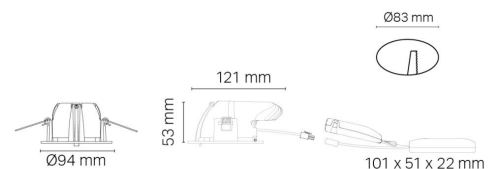

Materialer og overflater

Materiale: Aluminium
Farge: Sort RAL 9004
Avskjermingens materiale: Herdet glass

Montering/Tilkobling

Montering: Innfelling, Innendørs / Utendørs
Tilkobling: Hurtigklemme

Dimensjoner

Lengde (mm) L: 121
Bredde (mm) W: 94
Høyde (mm) H: 55
Innfellingsdiameter (mm): 83
Innfellingshøyde (mm): 53
Avstand til brennbart materiale (mm): 10mm
Vekt (kg) brutto/netto: 0.672 / 0.38

Forpakning

Forpakkingsstørrelse (mm): 130 x 115 x 95