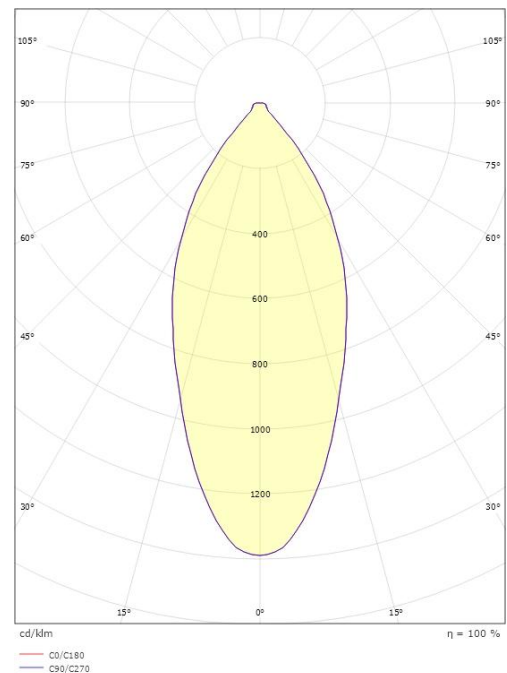

Lengde (mm) L: 121
Bredde (mm) W: 94
Høyde (mm) H: 55
Innfellingsdiameter (mm): 83
Innfellingshøyde (mm): 53
Avstand til brennbart materiale (mm): 10mm
Vekt (kg) brutto/netto: 0.672 / 0.38

Forpakning

Forpakkingsstørrelse (mm): 130 x 115 x 95