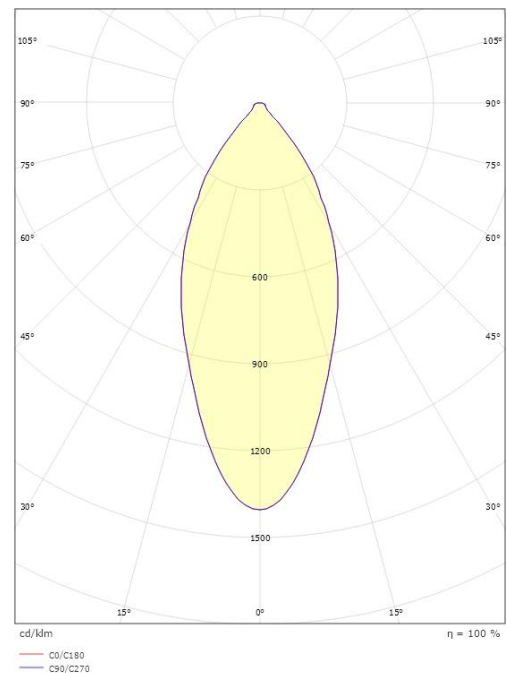

Høyde (mm) H: 53
Diameter (mm) D: 94
Innfellingsdiameter (mm): 83
Vekt (kg) brutto/netto: 0.672 / 0.56

Forpakning

Forpakkingsstørrelse (mm): 130 x 115 x 95

7 0 2 1 9 8 9 0 3 2 0 8 3