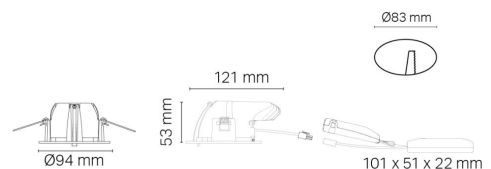

Materialer og overflater

Materiale: Aluminium
Farge: Hvit RAL 9003 matt
Avskjermingens materiale: Herdet glass

Montering/Tilkobling

Montering: Innfelling, Innendørs / Utendørs
Tilkobling: Hurtigklemme

Dimensjoner

Høyde (mm) H: 53
Diameter (mm) D: 94
Innfellingsdiameter (mm): 83
Vekt (kg) brutto/netto: 0.672 / 0.56

Forpakning

Forpakkingsstørrelse (mm): 130 x 115 x 95

7 0 2 1 9 8 9 0 3 2 0 8 3