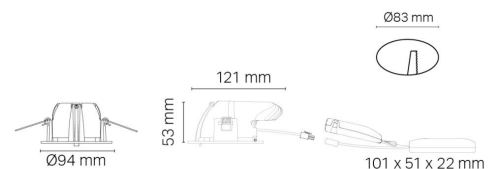

Materialer og overflater

Materiale: Aluminium
Farge: Hvit RAL 9003 matt
Avskjermingens materiale: Herdet glass

Montering/Tilkobling

Montering: Innfelling, Innendørs / Utendørs
Tilkobling: Hurtigklemme

Dimensjoner

Lengde (mm) L: 121
Bredde (mm) W: 94
Høyde (mm) H: 55
Innfellingsdiameter (mm): 83
Innfellingshøyde (mm): 53
Avstand til brennbart materiale (mm): 10mm
Vekt (kg) brutto/netto: 0.672 / 0.5

Forpakning

Forpakkingsstørrelse (mm): 130 x 115 x 95