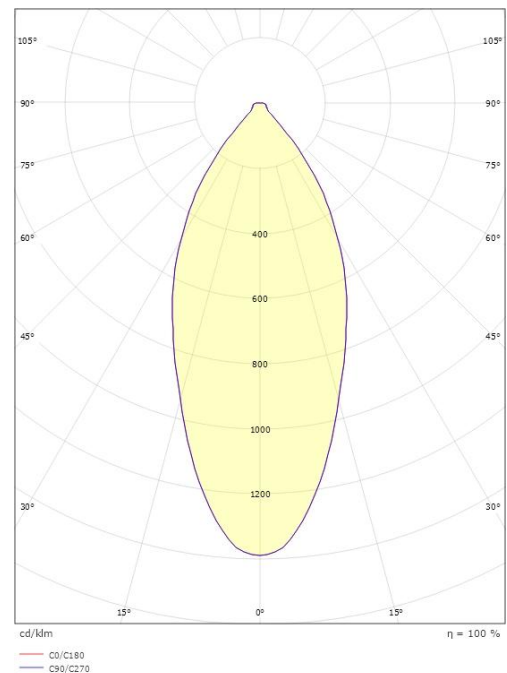

Lengde (mm) L: 121
Bredde (mm) W: 94
Høyde (mm) H: 55
Innfellingsdiameter (mm): 83
Innfellingshøyde (mm): 53
Avstand til brennbart materiale (mm): 10mm
Vekt (kg) brutto/netto: 0.672 / 0.5

Forpakning

Forpakkingsstørrelse (mm): 130 x 115 x 95