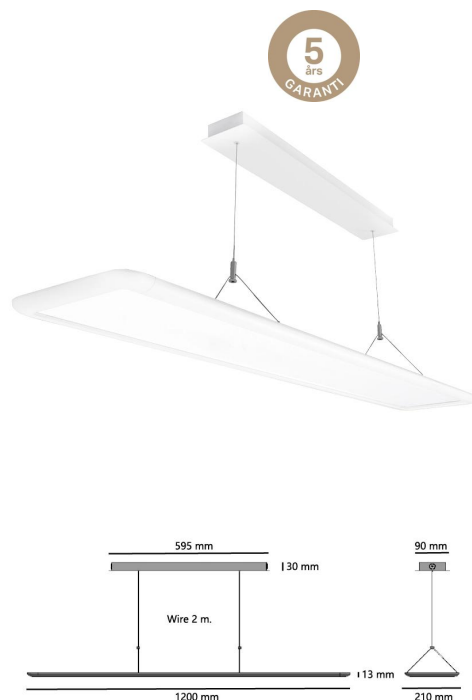

Sense Air

Sense Air Hvit 3600lm 4000K Ra>80 DALI-2 / Push Dim

El-nummer: 3301898
EAN: 7021982122439
SG artikkelnr: 212243

Elektrisk

System effekt (W): 36W
Maks. armaturer per sikring: B10: 8, B16: 13, C10: 12, C16: 20
PE Lekkasje strøm (mA): 0.29

Lysteknikk

Type lyskilde: LED
Effektiv lysstrøm (lm): 3600lm
Lysutbytte: 100 lm/W
Farge temperatur: 4000K
Fargegjengivelse (Ra/CRI): Ra>80
MacAdams faktor: SDCM: 3
Levetid: L80/B20>100.000
Levetid: L90>50.000
Lysstråling: Direkte/Indirekte 70/30%
Optikk: Opalprismatisk
UGR: UGR<19
Fotobiologisk sikkerhet: RG 0

Styring

Styring: DALI-2 / Push Dim

Beskyttelse

IP Klasse: IP20

Energi og godkjenning

Inneholder lyskilde med energiklasse: C
Breeam: Oppfyller Hea 01 krav til flimмерfri belysning (In-Use: Hea 05)

Materialer og overflater

Materiale: Stål, Aluminium
Farge: Hvit
Avskjermingens materiale: Akryl (PMMA)

Montering/Tilkobling

Montering: Innendørs
Wiresett: 2x2m wire kit
Tilkobling: Hurtigklemme

Dimensjoner

Lengde (mm) L: 1200
Bredde (mm) W: 210
Høyde (mm) H: 13
Vekt (kg) brutto/netto: 4.7 / 4.5

Forpakning

Forpakkingsstørrelse (mm): 1250 x 365 x 42

7 0 2 1 9 8 2 1 2 2 4 3 9