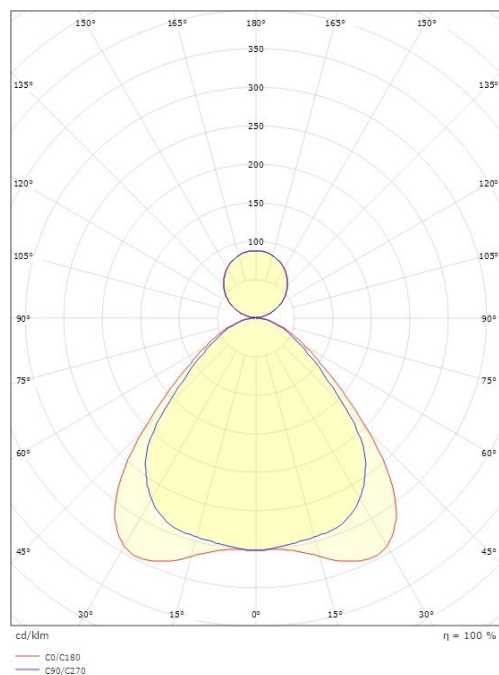

Sense Air

Sense Air Hvit 3600lm 4000K Ra>80 DALI-2 / Push Dim

El-nummer: 3301898
EAN: 7021982122439
SG artikkelnr: 212243

Elektrisk

System effekt (W): 36W
Maks. armaturer per sikring: B10: 8, B16: 13, C10: 12, C16: 20
PE Lekkasje strøm (mA): 0.29

Lysteknikk

Type lyskilde: LED
Effektiv lysstrøm (lm): 3600lm
Lysutbytte: 100 lm/W
Farge temperatur: 4000K
Fargegjengivelse (Ra/CRI): Ra>80
MacAdams faktor: SDCM: 3
Levetid: L80/B20>100.000
Levetid: L90>50.000
Lysstråling: Direkte/Indirekte 70/30%
Optikk: Opalprismatisk
UGR: UGR<19
Fotobiologisk sikkerhet: RG 0

Styring

Styring: DALI-2 / Push Dim

Beskyttelse

IP Klasse: IP20

Energi og godkjenning

Inneholder lyskilde med energiklasse: C
Breeam: Oppfyller Hea 01 krav til flimмерfri belysning (In-Use: Hea 05)

Materialer og overflater

Materiale: Stål, Aluminium
Farge: Hvit
Avskjermingens materiale: Akryl (PMMA)

Montering/Tilkobling

Montering: Innendørs
Wiresett: 2x2m wire kit
Tilkobling: Hurtigklemme

Dimensjoner

Lengde (mm) L: 1200
Bredde (mm) W: 210
Høyde (mm) H: 13
Vekt (kg) brutto/netto: 4.7 / 4.5

Forpakning

Forpakkingsstørrelse (mm): 1250 x 365 x 42

7 0 2 1 9 8 2 1 2 2 4 3 9