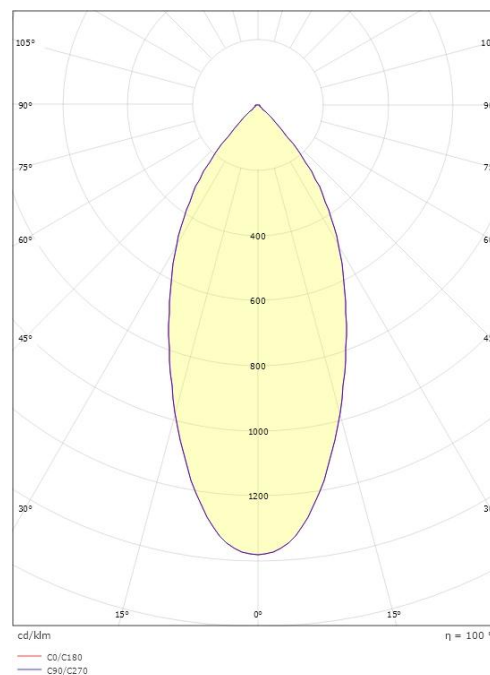

Lengde (mm) L: 175
Bredde (mm) W: 95
Høyde (mm) H: 50
Innfellingsdiameter (mm): 83
Innfellingshøyde (mm): 48
Vekt (kg) brutto/netto: 0.718 / 0.617

Forpakning

Forpakkingsstørrelse (mm): 185 x 120 x 75

7 0 2 1 9 8 9 0 2 6 1 5 0