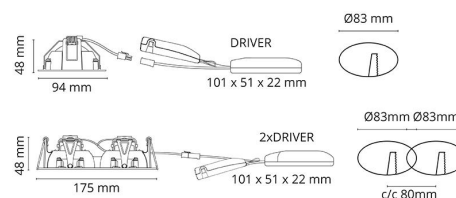

Materialer og overflater

Materiale: Aluminium
Farge: Sort RAL 9004
Avskjermingens materiale: Herdet glass

Montering/Tilkobling

Montering: Innfelling, Innendørs
Tilkobling: 5 pol Linect / hurtigklemme

Dimensjoner

Lengde (mm) L: 175
Bredde (mm) W: 95
Høyde (mm) H: 50
Innfellingsdiameter (mm): 83
Innfellingshøyde (mm): 48
Vekt (kg) brutto/netto: 0.718 / 0.617

Forpakning

Forpakkingsstørrelse (mm): 185 x 120 x 75

7 0 2 1 9 8 9 0 2 6 1 5 0