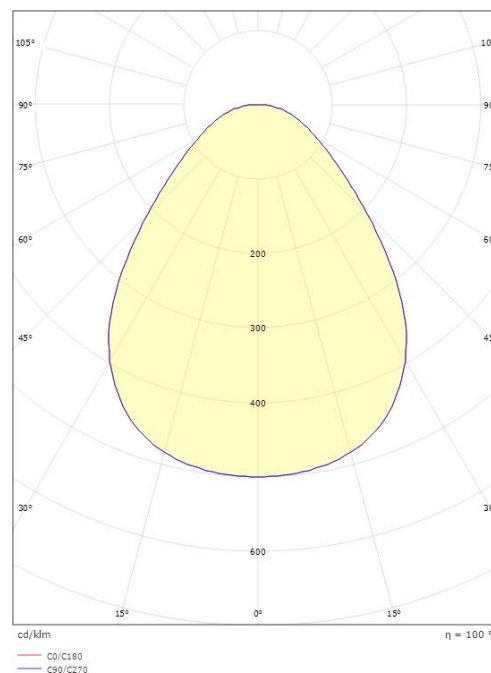

Dimensjoner

Høyde (mm) H: 25
Diameter (mm) D: 255
Innfellingsdiameter (mm): 230
Innfellingshøyde (mm): 25
Vekt (kg) brutto/netto: 1.044 / 0.839

Forpakning

Forpakkingsstørrelse (mm): 260 x 260 x 65

7 0 2 1 9 8 2 1 2 2 7 6 7