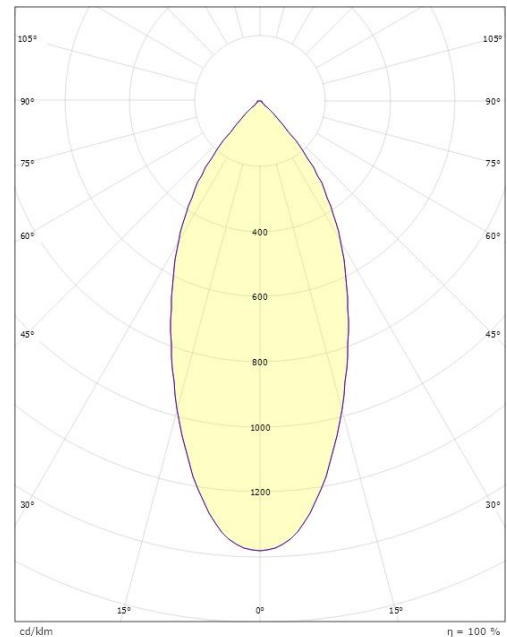

Dimensjoner

Høyde (mm) H: 50
Diameter (mm) D: 94
Innfellingsdiameter (mm): 83
Innfellingshøyde (mm): 48
Vekt (kg) brutto/netto: 0.395 / 0.325

Forpakning

Forpakkingsstørrelse (mm): 130 x 115 x 75

7 0 2 1 9 8 9 0 2 5 1 6 0