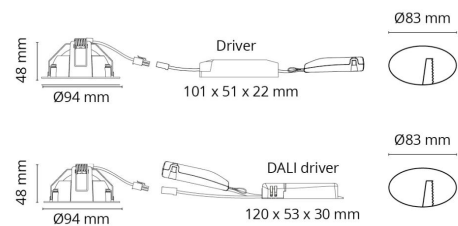

Byggvarubedømming: Ja
Sunda Hus: C-

Materialer og overflater

Materiale: Aluminium
Farge: Sort RAL 9004
Avskjermingens materiale: Herdet glass

Montering/Tilkobling

Montering: Innfelling, Innendørs
Tilkobling: 5 pol Linect / hurtigklemme

Dimensjoner

Høyde (mm) H: 50
Diameter (mm) D: 94
Innfellingsdiameter (mm): 83
Innfellingshøyde (mm): 48
Vekt (kg) brutto/netto: 0.395 / 0.325

Forpakning

Forpakkingsstørrelse (mm): 130 x 115 x 75

7 0 2 1 9 8 9 0 2 5 1 6 0