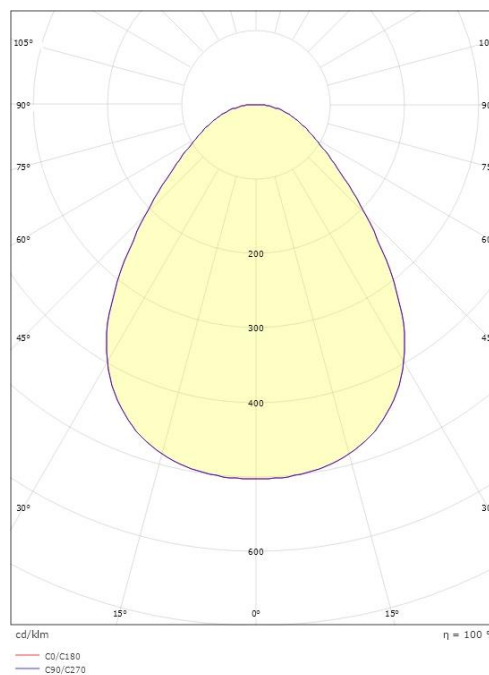

Sense Round

Sense Hvit 255 IsoSafe 1420lm 4000K Ra>80 DALI-2 / Push Dim

El-nummer: 3101203
EAN: 7021982122729
SG artikkelnr: 212272

Elektrisk

System effekt (W): 12W
Spennning: 220-240V
Maks. armaturer per sikring: B10: 35, B16: 55, C10: 57, C16: 92

Lysteknikk

Type lyskilde: LED
Effektiv lysstrøm (lm): 1420lm
Lysutbytte: 118 lm/W
Farge temperatur: 4000K
Fargegjengivelse (Ra/CRI): Ra>80
MacAdams faktor: SDCM: 3
Levetid: L80/B20>100.000
Levetid: L90>50.000
Lysstråling: Direkte
Optikk: Opal
UGR: UGR<25
Fotobiologisk sikkerhet: RG 0

Styring

Styring: DALI-2 / Push Dim

Beskyttelse

Isolasjonsklasse: Klasse II SELV
IK Klasse: IK08
IP Klasse: IP54/IP20

Energi og godkjenning

Inneholder lyskilde med energiklasse: D
Breeam: Oppfyller Hea 01 krav til flimmerfri belysning (In-Use: Hea 05)

Materialer og overflater

Materiale: Aluminium
Farge: Hvit RAL 9016 glans 30
Avskjermingens materiale: Akryl (PMMA)

Montering/Tilkobling

Montering: Innfelling, Innendørs
Tilkobling: 5 pol Linect / hurtigklemme

Dimensjoner

Høyde (mm) H: 25
Diameter (mm) D: 255
Innfellingsdiameter (mm): 230
Innfellingshøyde (mm): 25
Vekt (kg) brutto/netto: 1.044 / 0.839

Forpakning

Forpakkingsstørrelse (mm): 260 x 260 x 65

7 0 2 1 9 8 2 1 2 2 7 2 9