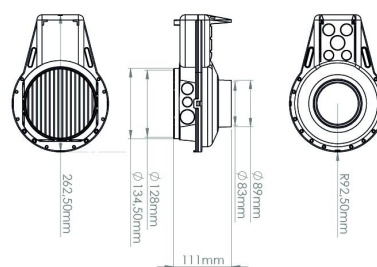

Concrete Box

Concrete Box

El-nummer: 3101198
EAN: 7021989001188
SG artikkelnr: 900118

Materialer og overflater

Materiale:

Plast

Dimensjoner

Lengde (mm) L: 262
Bredde (mm) W: 111
Høyde (mm) H: 111
Diameter (mm) D: 92
Vekt (kg) brutto/netto: 0.36 / 0.359

Forpakning

Forpakningsstørrelse (mm): 262.5 x 111 x 111

7 0 2 1 9 8 9 0 0 1 1 8 8