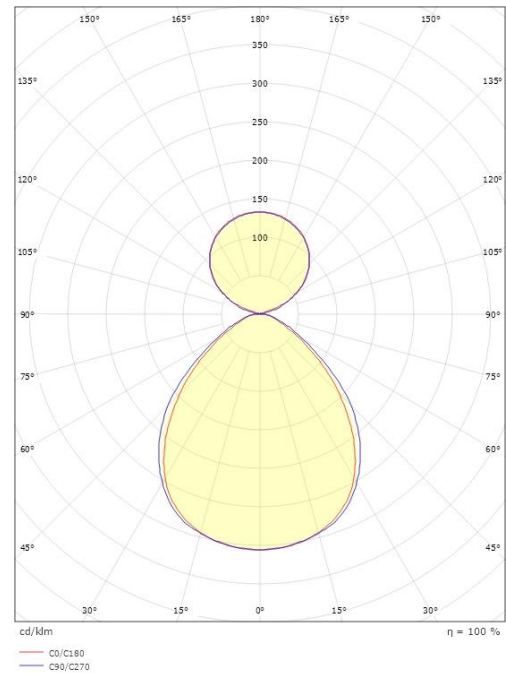

Facet II TW

Facet II TW 1200 Hvit 4674lm (@6500K) 2700-6500K Ra>80 TW LEDDim

El-nummer: 3302731
EAN: 5703821177689
SG artikkelnr: 8246094542

Elektrisk

System effekt (W): 38W
Spenning: 220-240V

Lysteknikk

Type lyskilde: LED
Effektiv lysstrøm (lm): 4674lm (@6500K)
Lysutbytte: 123 lm/W
Farge temperatur: 2700-6500K
Fargegjengivelse (Ra/CRI): Ra>80
MacAdams faktor: SDCM: 3
Levetid: L80/B10>100.000
Levetid: L94>50.000
Lysstråling: Direkte/Indirekte 65/35%
Optikk: Linse C, prismatisk conical
UGR: UGR<19
Fotobiologisk sikkerhet: RG 1

Styring

Styring: TW LEDDim

Beskyttelse

Isolasjonsklasse: Klasse I
IP Klasse: IP20

Energi og godkjenning

Inneholder lyskilde med energiklasse: D
Breeam: Oppfyller Hea 01 krav til flimmerfri belysning (In-Use: Hea 05)

Materialer og overflater

Materiale: stålplate
Farge: Hvit RAL 9010 glans 25
Avskjermingens materiale: Akryl (PMMA)

Montering/Tilkobling

Montering: Nedhengt, Innendørs
Modul: 1200
Wiresett: 2x2m wire kit
Kabel: Kabel 3x0,75mm² 2,5m m/Schuko hvit

Dimensjoner

Lengde (mm) L: 1196
Bredde (mm) W: 112
Høyde (mm) H: 80
Vekt (kg) brutto/netto: 5.3 / 5.1

Forpakning

Forpakkingsstørrelse (mm): 1245 x 113 x 98

5 7 0 3 8 2 1 1 7 7 6 8 9