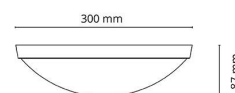

Montering/Tilkobling

Montering: Utenpåliggende, Innendørs
 Tilkobling: Hurtigklemme

Dimensjoner

Høyde (mm) H: 87
 Diameter (mm) D: 300
 Vekt (kg) brutto/netto: 1.32 / 1.1

Forpakning

Forpakkingsstørrelse (mm): 310 x 310 x 95