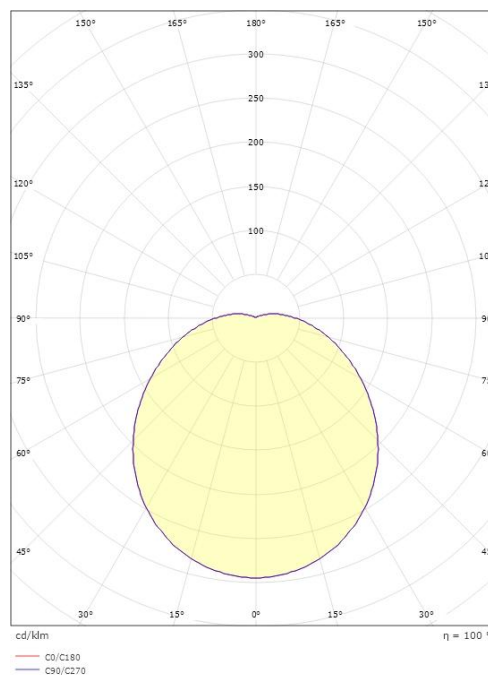

Montering/Tilkobling

Montering: Utenpåliggende, Innendørs
 Tilkobling: Hurtigklemme

Dimensjoner

Høyde (mm) H: 87
 Diameter (mm) D: 300
 Vekt (kg) brutto/netto: 1.32 / 1.1

Forpakning

Forpakkingsstørrelse (mm): 310 x 310 x 95

7 0 2 1 9 8 2 1 2 1 2 7 2