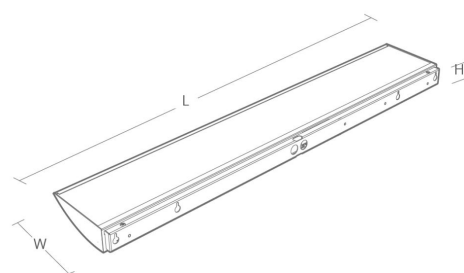

Comfort TW

Comfort LED TW 3070lm 2700-6500K Ra>80 TW DALI Type 8

El-nummer: 3304263
EAN: 5703821173971
SG artikkelnr: 8246091888

Elektrisk

System effekt (W): 29W
Spennning: 220-240V
Maks. armaturer per sikring: B10: 11, B16: 17, C10: 18, C16: 29
PE Lekkasje strøm (mA): 0.35

Lysteknikk

Type lyskilde: LED
Effektiv lysstrøm (lm): 3070lm
Lysutbytte: 106 lm/W
Farge temperatur: 2700-6500K
Fargegjengivelse (Ra/CRI): Ra>80
MacAdams faktor: SDCM: 3
Levetid: L80/B10>50.000
Lysstråling: Direkte
Optikk: Glass gjennomsiktig

Styring

Styring: TW DALI Type 8

Beskyttelse

Isolasjonsklasse: Klasse I
IP Klasse: IP20

Energi og godkjenning

Inneholder lyskilde med energiklasse: D
Breeam: Oppfyller Hea 01 krav til flimmerfri belysning (In-Use: Hea 05)

Materialer og overflater

Materiale: stålplate
Avskjermings materiale: Herdet glass

Montering/Tilkobling

Montering: Vegg, Innendørs
Tilkobling: Hurtigklemme

Dimensjoner

Lengde (mm) L: 895
Bredde (mm) W: 158
Høyde (mm) H: 45
Vekt (kg) brutto/netto: 4.2 / 4

Forpakning

Forpakkingsstørrelse (mm): 895 x 158 x 450

5 7 0 3 8 2 1 1 7 3 9 7 1