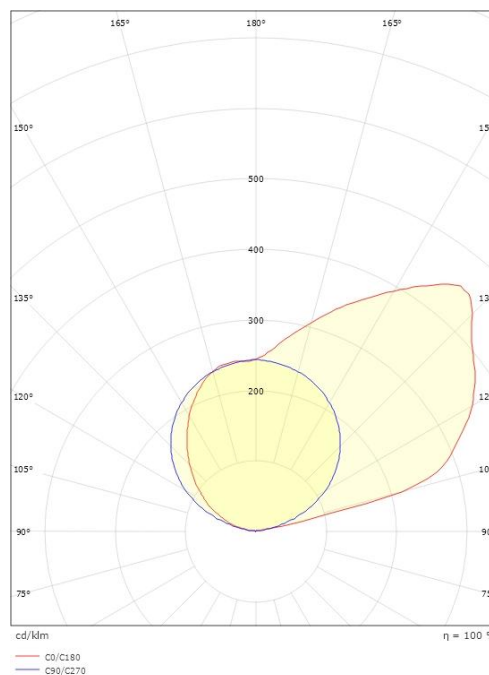

Comfort TW

Comfort LED TW 3070lm 2700-6500K Ra>80 TW DALI Type 8

El-nummer: 3304263
EAN: 5703821173971
SG artikkelnr: 8246091888

Elektrisk

System effekt (W): 29W
Spennning: 220-240V
Maks. armaturer per sikring: B10: 11, B16: 17, C10: 18, C16: 29
PE Lekkasje strøm (mA): 0.35

Lysteknikk

Type lyskilde: LED
Effektiv lysstrøm (lm): 3070lm
Lysutbytte: 106 lm/W
Farge temperatur: 2700-6500K
Fargegjengivelse (Ra/CRI): Ra>80
MacAdams faktor: SDCM: 3
Levetid: L80/B10>50.000
Lysstråling: Direkte
Optikk: Glass gjennomsiktig

Styring

Styring: TW DALI Type 8

Beskyttelse

Isolasjonsklasse: Klasse I
IP Klasse: IP20

Energi og godkjenning

Inneholder lyskilde med energiklasse: D
Breeam: Oppfyller Hea 01 krav til flimmerfri belysning (In-Use: Hea 05)

Materialer og overflater

Materiale: stålplate
Avskjermings materiale: Herdet glass

Montering/Tilkobling

Montering: Vegg, Innendørs
Tilkobling: Hurtigklemme

Dimensjoner

Lengde (mm) L: 895
Bredde (mm) W: 158
Høyde (mm) H: 45
Vekt (kg) brutto/netto: 4.2 / 4

Forpakning

Forpakkingsstørrelse (mm): 895 x 158 x 450

5 7 0 3 8 2 1 1 7 3 9 7 1